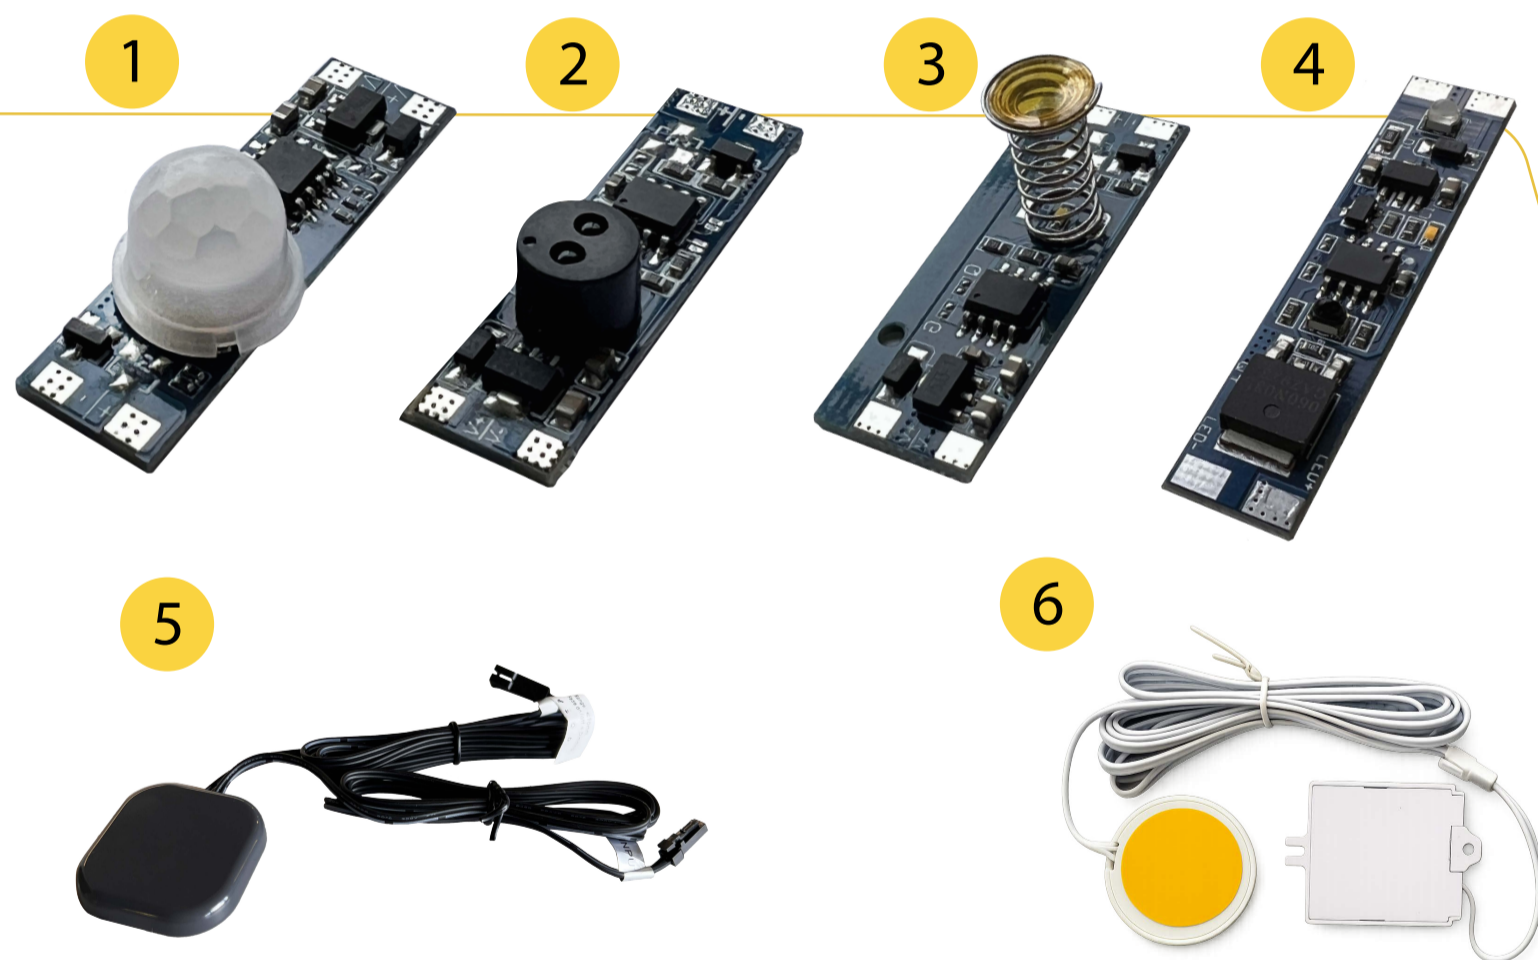

¿Estás interesado en estos productos? Escanea el código QR y obtén información más detallada. >>>

Escanea o da clic

Fuentes LPV

Capacidad y respuesta a las más altas exigencias.

¿Estás interesado en estos productos? Escanea el código QR y obtén información más detallada.

Escanea o da clic

SKU	MARCA	DESCRIPCIÓN	EMPAQUE
1 6700016	Hejercol	Fuente plástica lpv 35 12v 3 amp.	Unidad
2 HFPLPV6011	Hejercol	Fuente plástica lpv 60 12v 5 amp.	Unidad
3 HFPLPV10012	Hejercol	Fuente plástica lpv 100 12v 8.3 amp.	Unidad

Sensores

Para cada necesidad, un tipo.

¿Estás interesado en estos productos? Escanea el código QR y obtén información más detallada.

Escanea o da clic

Funciona a 12 voltios.	60 Watts.	Hasta 4m de luz.	Cable de entrada y de salida.	Detección a menos de 25mm.	Traspasa 5cm de espesor.

(Diagrama correspondiente al sensor invisible para mesones y madera 5amp / 60w 12v. Dimerizable.)

SKU	MARCA	DESCRIPCIÓN	EMPAQUE
1 L001	Hejercol	Sensor de movimiento 3amp / 36w 12v.	Unidad
2 L007	Hejercol	Sensor de láser 4amp / 48w 12v. Dimerizable.	Unidad
3 L016	Hejercol	Sensor de tacto 4amp / 48w 12v. Dimerizable.	Unidad
1 S001	Hejercol	Sensor de movimiento 8 amp / 96w 12v.	Unidad
2 S002	Hejercol	Sensor láser 8 amp / 96w 12v. Dimerizable.	Unidad
3 S003	Hejercol	Sensor tacto 8 amp / 96w 12v. Dimerizable.	Unidad
4 S004	Hejercol	Sensor invisible para perfil mobiliario 8amp / 96w 12v. Dimerizable.	Unidad
5 S005	Hejercol	Sensor invisible para mesones y madera 5amp / 60w 12v. Dimerizable.	Unidad
6 L022110V	Hejercol	Sensor invisible para mesones y madera 110v	Unidad
7 L026	Hejercol	Sensor proximidad para gabinete 5amp blanco.	Unidad
8 L027	Hejercol	Sensor proximidad para gabinete 5amp negro.	Unidad