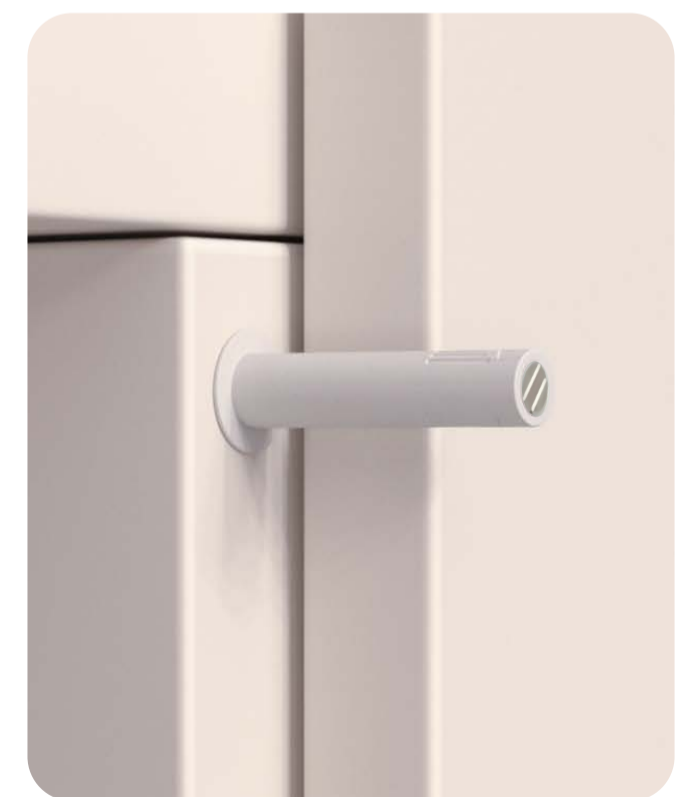

SKU	MARCA	DESCRIPCIÓN	EMPAQUE
5190287520	Kautat	Expulsador K-Push Tech largo imán strong gris (incrustar).	Unidad
5190200307	Kautat	Expulsador K-push tech largo imán strong antracita (incrustar).	Unidad
5190287720	Kautat	Expulsador K-Push Tech largo imán gris (incrustar).	Unidad
5190287120	Kautat	Base expulsador k-push tech largo gris.	Unidad
5190200107	Kautat	Base expulsador k-push tech largo antracita.	Unidad

¿Estás interesado en estos productos? Escanea el código QR y obtén información más detallada. >>>

Escanea o da clic