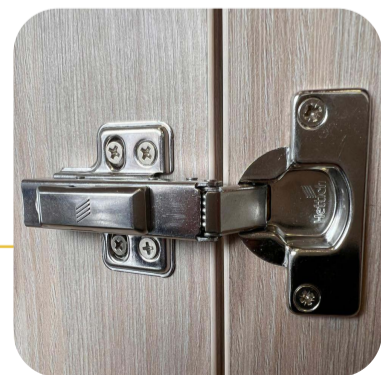

Bisagras Veosys

Una Bisagra perfecta para exteriores y climas húmedos.

50.000 ciclos de apertura. Certificación LGA.

Acero Inoxidable 304.

Cierre Lento.

Resistente a Temperaturas.