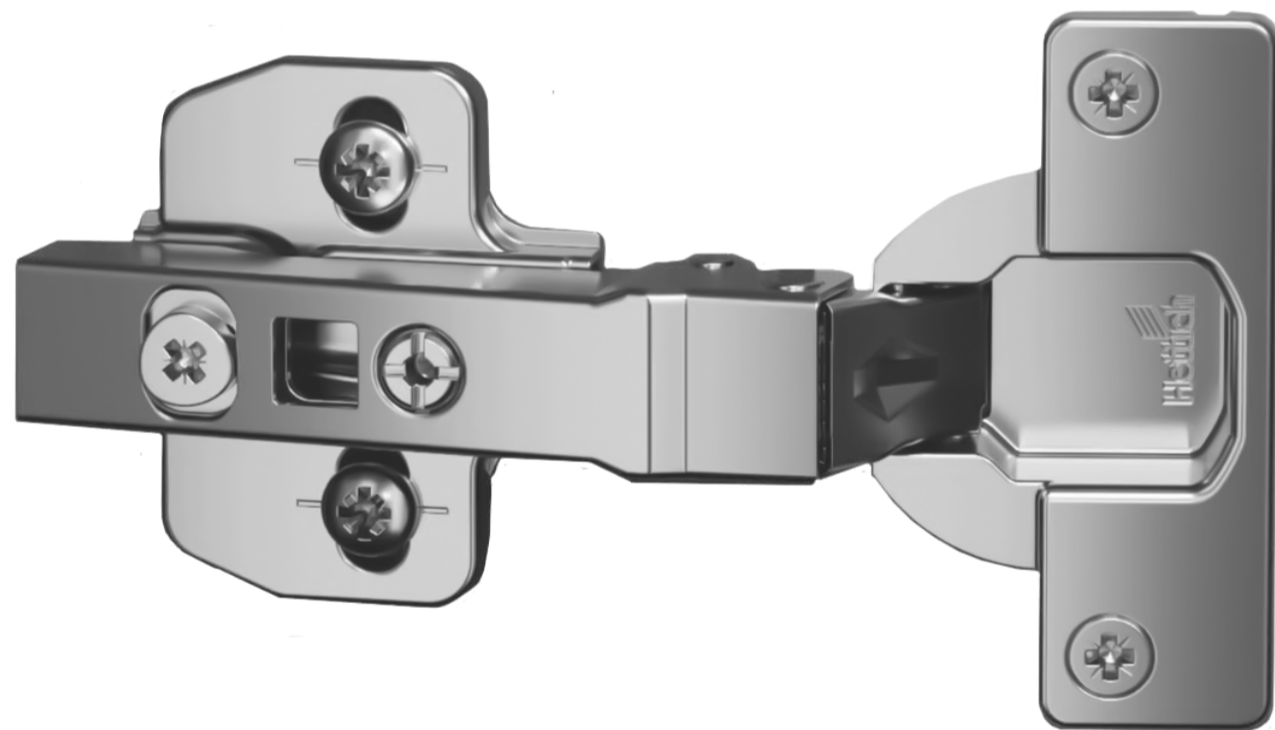

Acero Niquelado.

Cierre Lento.

Más Liviano

SKU	MARCA	DESCRIPCIÓN	EMPAQUE
9313106	Hettich	Bisagra Novisys parche cierre suave + tapa brazo.	Unidad
9313116	Hettich	Bisagra Novisys semiparche cierre suave + tapa brazo.	Unidad
9313878	Hettich	Base bisagra Novisys tipo avión.	Unidad