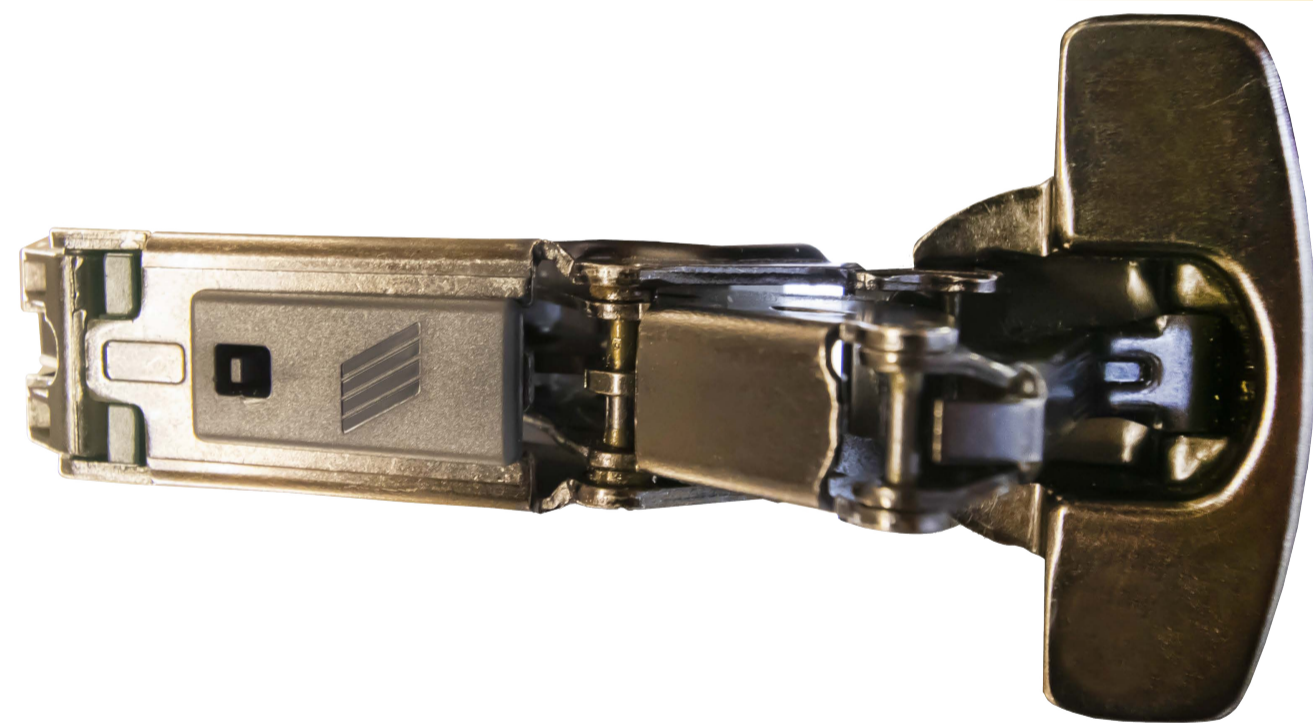

Bisagras Sensys Obsidian Black

Una auténtica expresión de personalidad y buen gusto.

80.000 ciclos de apertura. Certificación LGA.

Acero Niquelado.

Cierre Lento.