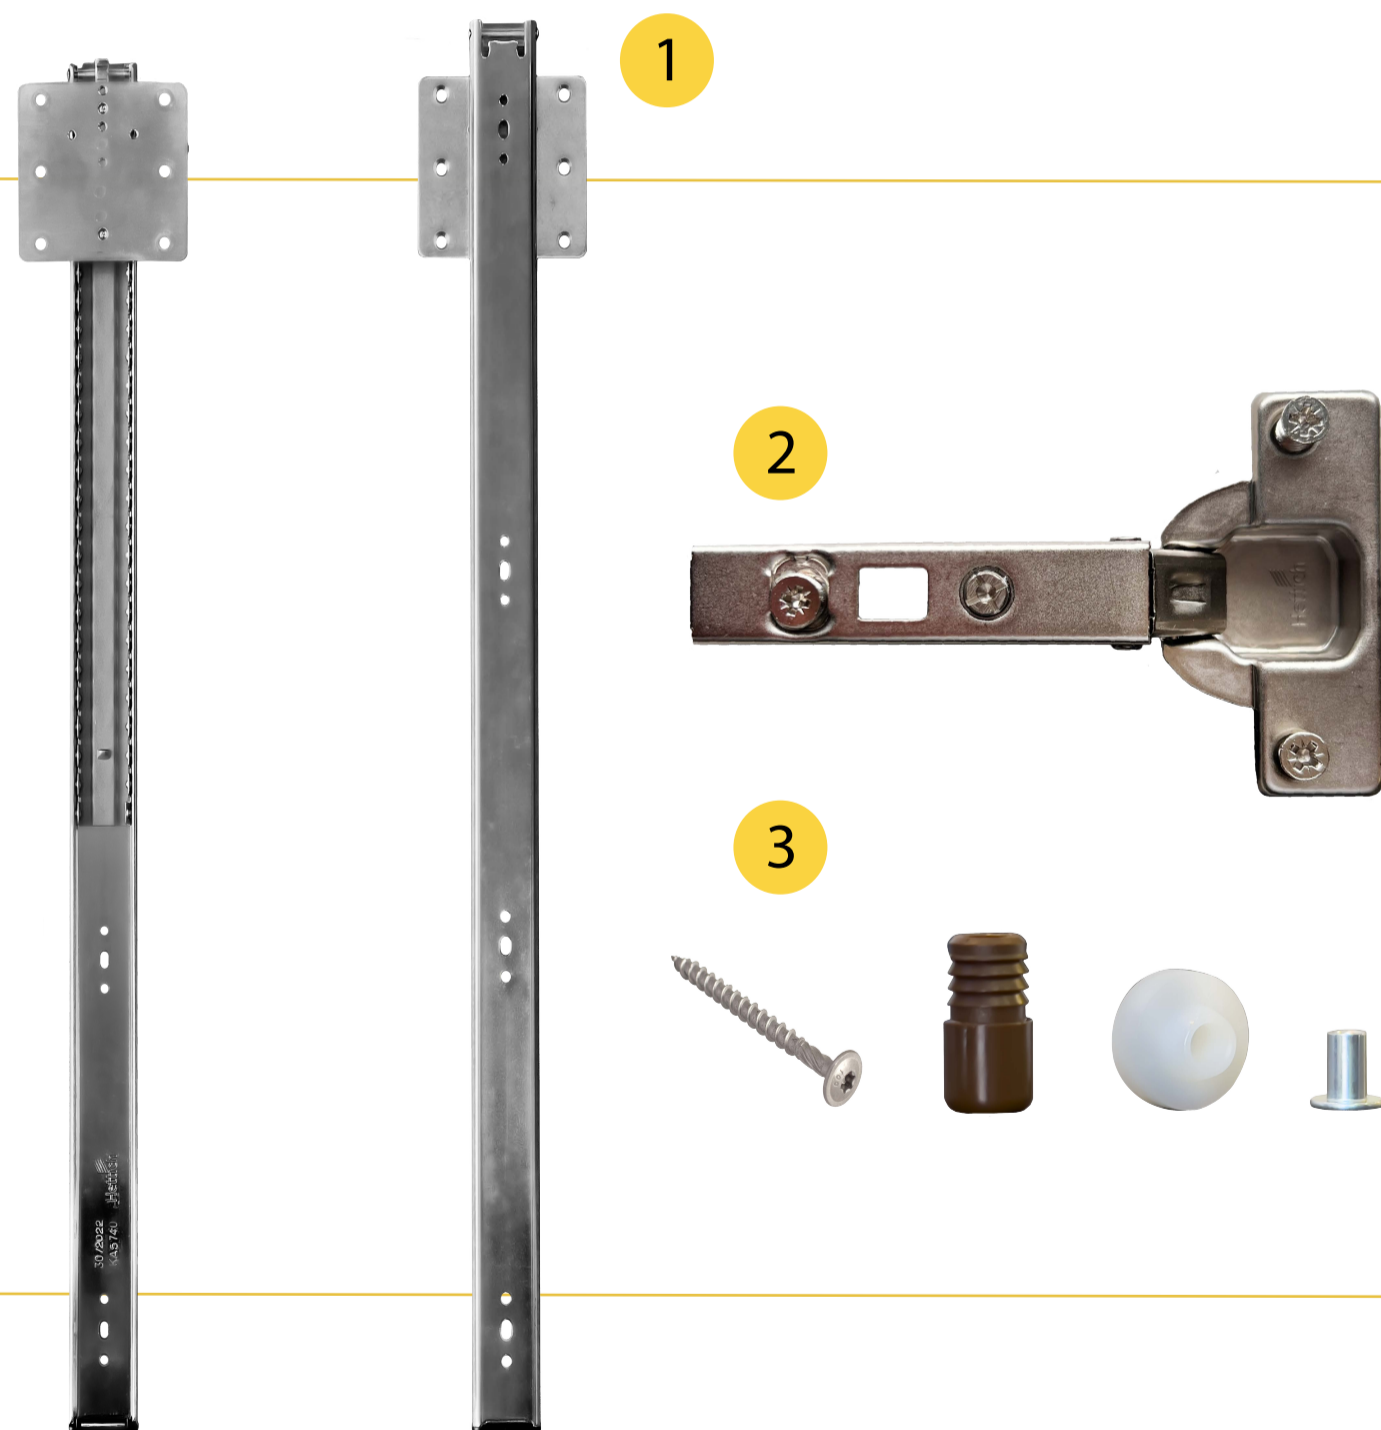

KA - Sistema para Puerta Pocket

Productos pensados para todas tus necesidades. Modernos y efectivos para el diseño interior.

SKU	MARCA	DESCRIPCIÓN	EMPAQUE
1 41373	Hettich	Guías pocket 5740 puerta 400 mm 14 kg.	Juego
1 41374	Hettich	Guías pocket 5740 puerta 450 mm 14 kg.	Juego
1 41375	Hettich	Guías pocket 5740 puerta 500 mm 14 kg.	Juego
1 41377	Hettich	Guías pocket 5740 puerta 600 mm 14 kg.	Juego
1 41379	Hettich	Guías pocket 5740 puerta 700 mm 14 kg.	Juego
2 9043629	Hettich	Bisagra Intermat parche 95° Cierre Golpe (puerta Pocket)	Unidad
3 9079526	Hettich	Juego accesorios sistema 5740.	Unidad

¿Estás interesado en estos productos? Escanea el código QR y obtén información más detallada. >>>

Escanea o da clic