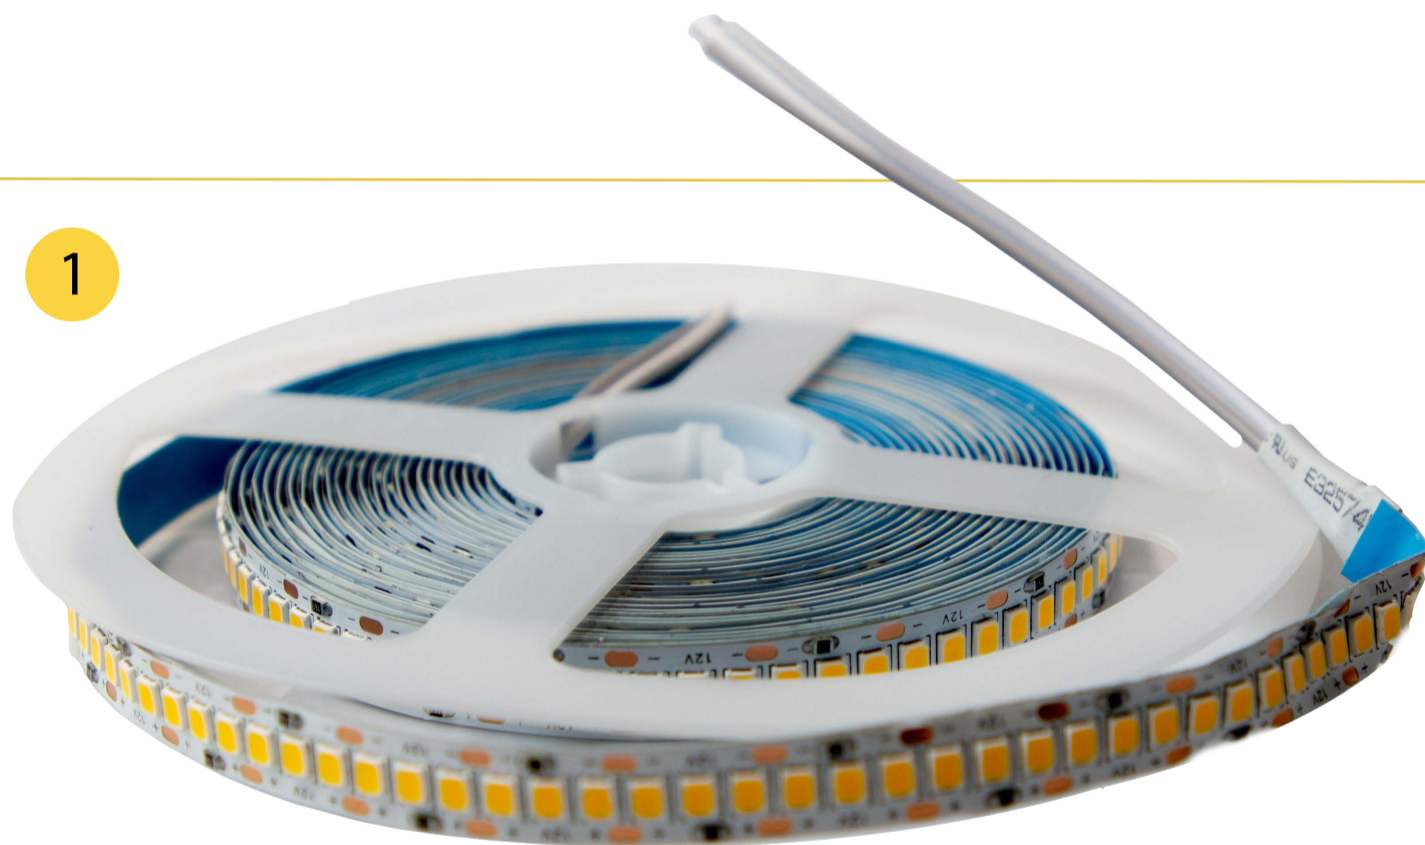

Cintas LED

240 leds por metro que te brindan una proyección estable y permanente.