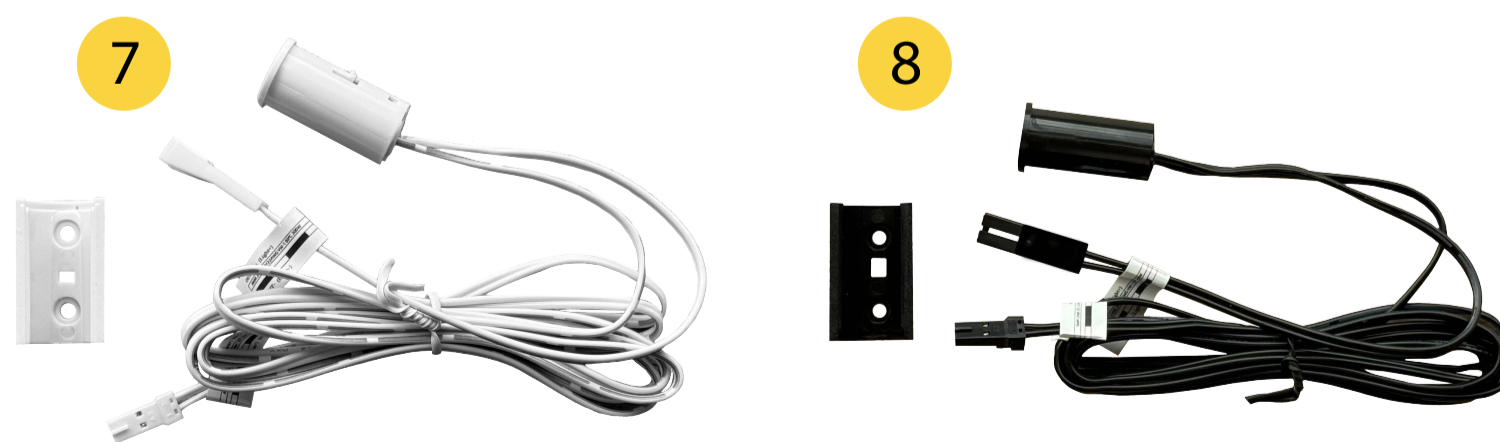

Funciona a 12 voltios.	60 Watts.	Hasta 4m de luz.	Cable de entrada y de salida.	Detección a menos de 25mm.	Traspasa 5cm de espesor.

(Diagrama correspondiente al sensor invisible para mesones y madera 5amp / 60w 12v. Dimerizable.)

SKU	MARCA	DESCRIPCIÓN	EMPAQUE
1 L001	Hejercol	Sensor de movimiento 3amp / 36w 12v.	Unidad
2 L007	Hejercol	Sensor de láser 4amp / 48w 12v. Dimerizable.	Unidad
3 L016	Hejercol	Sensor de tacto 4amp / 48w 12v. Dimerizable.	Unidad
1 S001	Hejercol	Sensor de movimiento 8 amp / 96w 12v.	Unidad
2 S002	Hejercol	Sensor láser 8 amp / 96w 12v. Dimerizable.	Unidad
3 S003	Hejercol	Sensor tacto 8 amp / 96w 12v. Dimerizable.	Unidad
4 S004	Hejercol	Sensor invisible para perfil mobiliario 8amp / 96w 12v. Dimerizable.	Unidad
5 S005	Hejercol	Sensor invisible para mesones y madera 5amp / 60w 12v. Dimerizable.	Unidad
6 L022110V	Hejercol	Sensor invisible para mesones y madera 110v	Unidad
7 L026	Hejercol	Sensor proximidad para gabinete 5amp blanco.	Unidad
8 L027	Hejercol	Sensor proximidad para gabinete 5amp negro.	Unidad