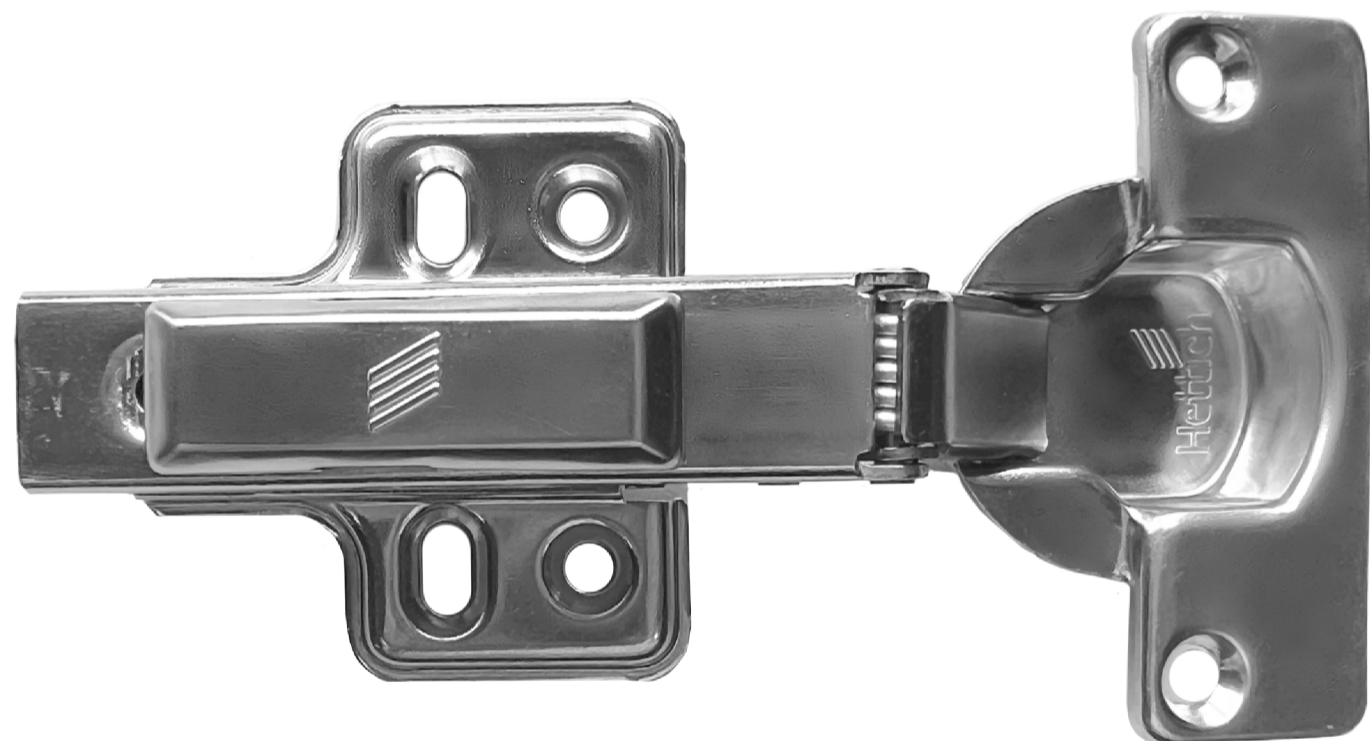

¿Estás interesado en estos productos? Escanea el código QR y obtén información más detallada. ▶▶▶▶

Escanea o da clic

Bisagras Veosys

Una Bisagra perfecta para exteriores y climas húmedos.

50.000 ciclos de apertura. Certificación LGA.

Acero Inoxidable 304.

Cierre Lento.

Resistente a Temperaturas.

SKU	MARCA	DESCRIPCIÓN	EMPAQUE
9289590	Hettich	Bisagra parche Veosys 110 cierre suave th42 Inox + Tapa brazo.	Unidad
9289609	Hettich	Base tipo avión bisagra Veosys inox.	Unidad