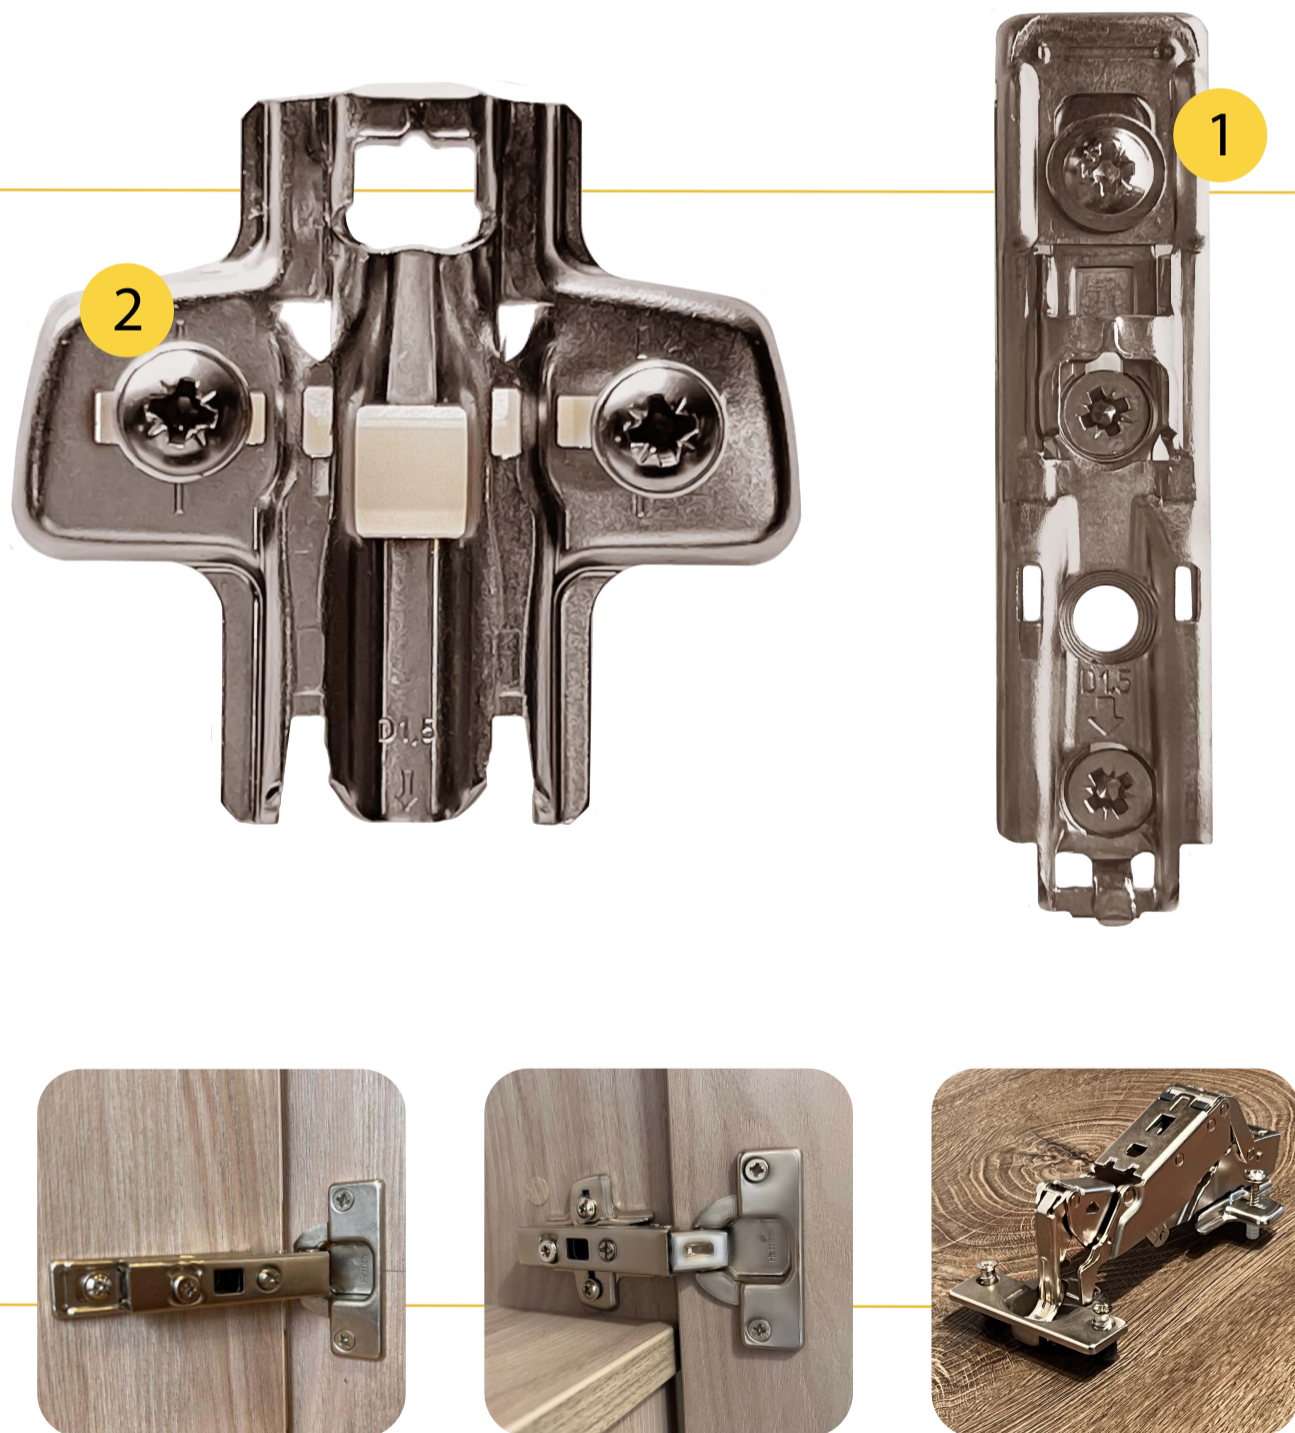

¿Estás interesado en estos productos? Escanea el código QR y obtén información más detallada. ▶▶▶

Escanea o da clic

Complementos línea Intermat

Diseño y funcionalidad en uno solo.

SKU	MARCA	DESCRIPCIÓN	EMPAQUE
1 9117344	Hettich	Base recta bisagra Sensys - Intermat.	Unidad
2 9071596	Hettich	Base tipo avión bisagra Sensys - Intermat.	Unidad

¿Estás interesado en estos productos? Escanea el código QR y obtén información más detallada. ▶▶▶▶

Escanea o da clic

Bisagras Veosys

Una Bisagra perfecta para exteriores y climas húmedos.

50.000 ciclos de apertura. Certificación LGA.