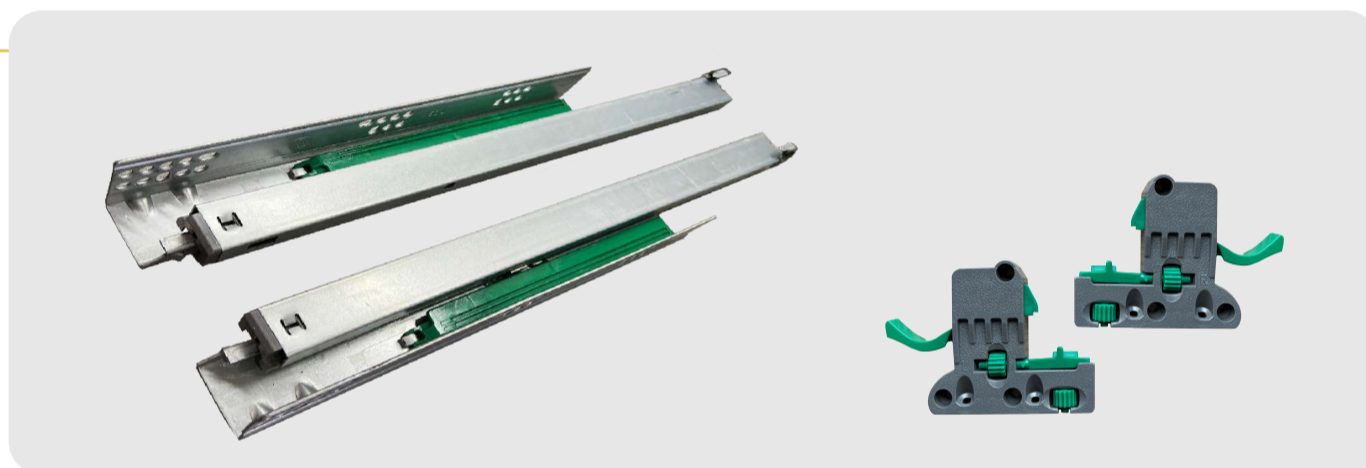

¿Estás interesado en estos productos? Escanea el código QR y obtén información más detallada. >>>

Escanea o da clic

Guías ocultas Kautat

Extracción total con un cierre suave.

Riel oculto Synkron

100.000 ciclos de apertura. Certificación SGS.