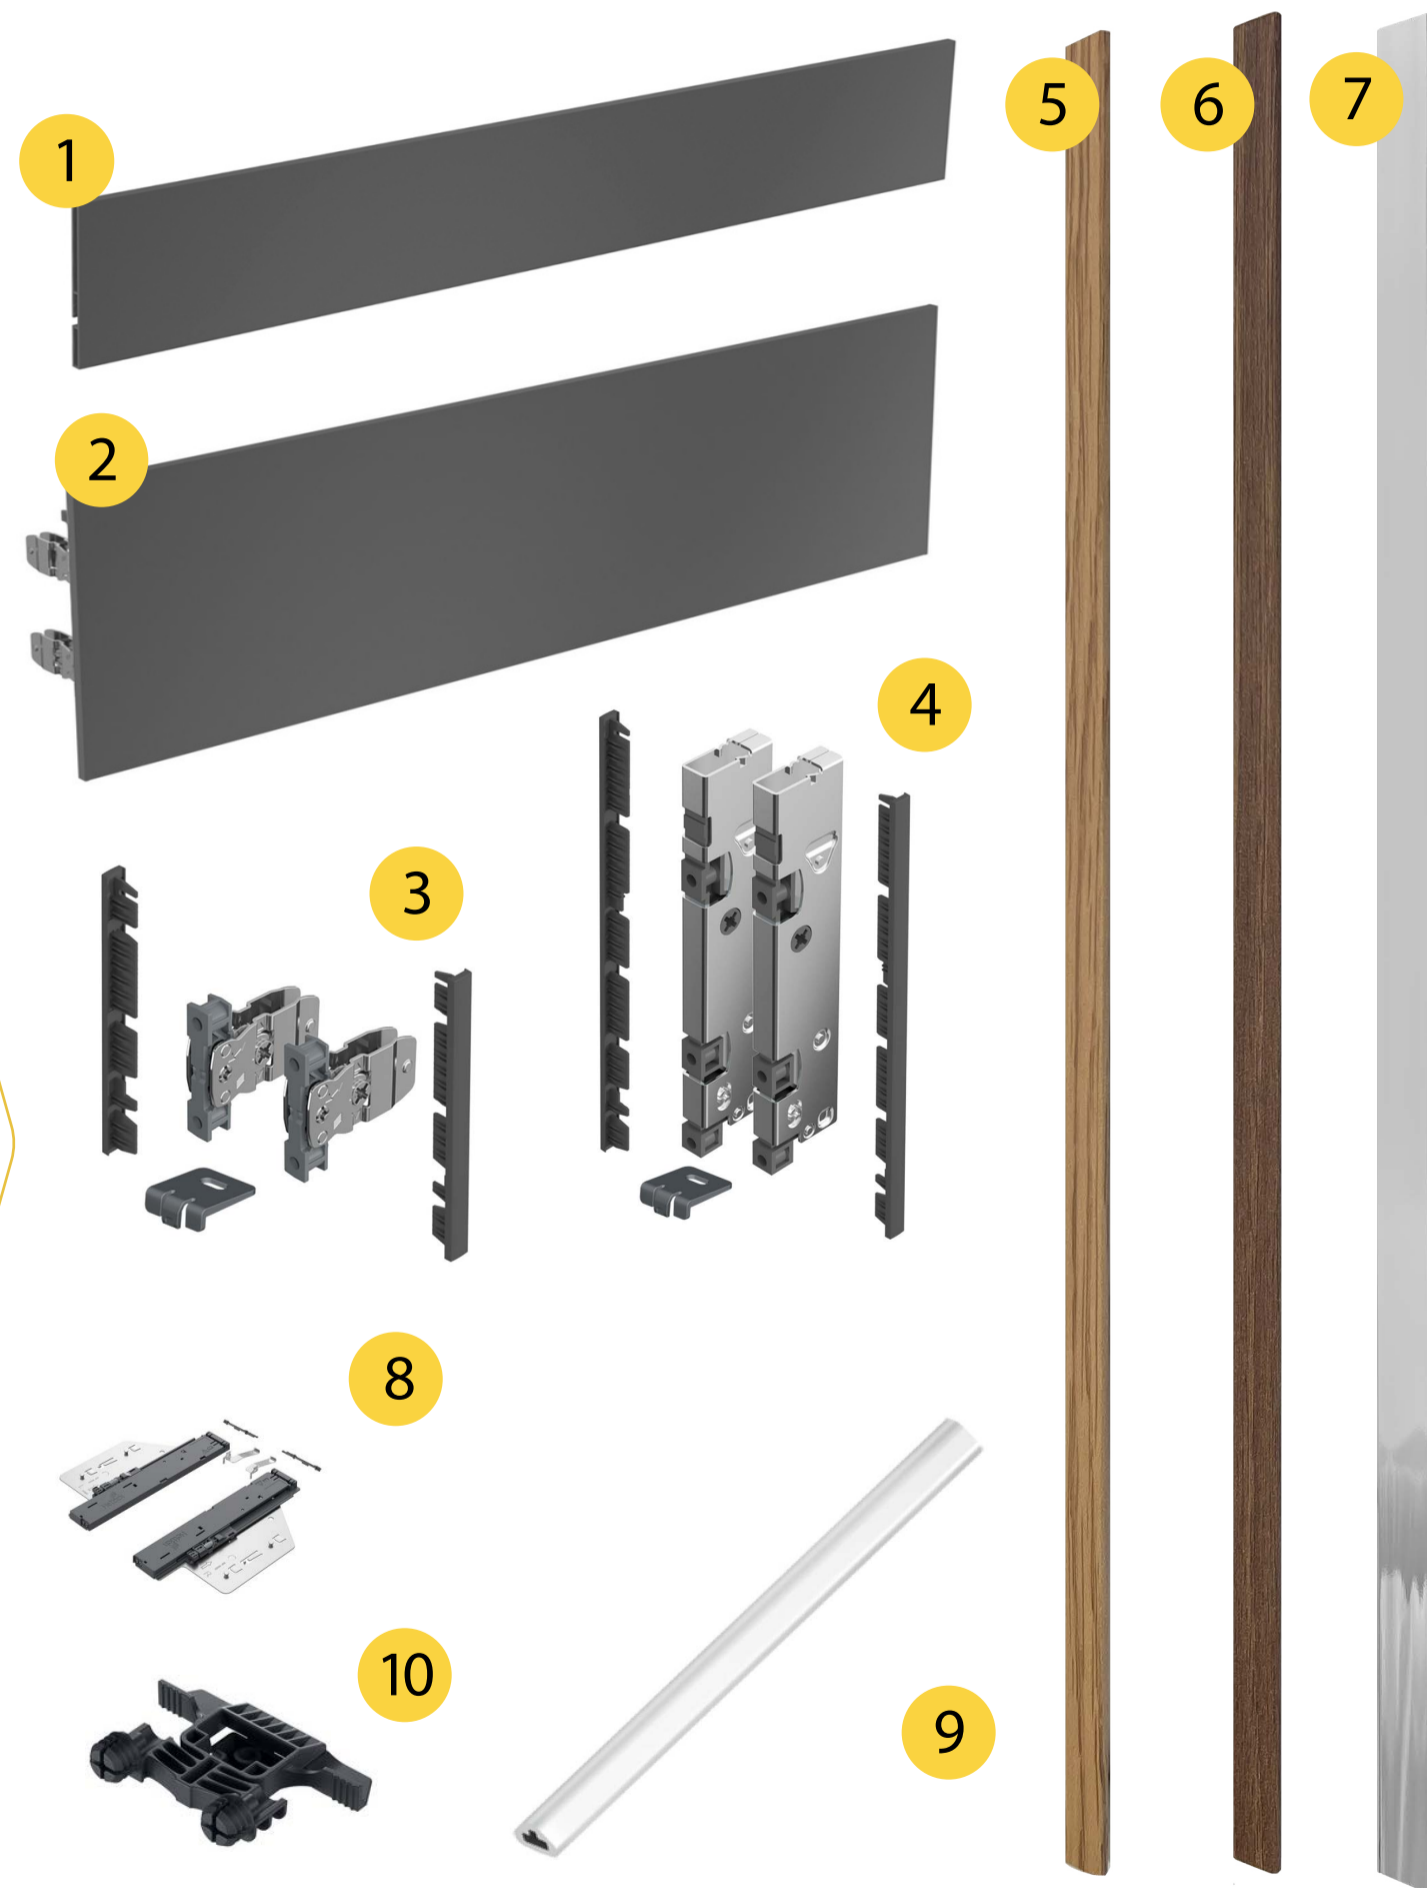

Complementos cajón AvanTech YOU

Personaliza el canto de tus costados de cajón para armar tu kit.

SKU	MARCA	DESCRIPCIÓN	EMPAQUE
1 9257277	Hettich	Frente aluminio AvanTech You pando 101h 2000mm.	Unidad
2 9257279	Hettich	Frente aluminio AvanTech You alto 187h 2000mm.	Unidad
3 9257619	Hettich	Set conector frontal cajón pando interno AvanTech You.	Set
4 9257621	Hettich	Set conector frontal cajón alto interno AvanTech You.	Set
5 9255791	Hettich	Perfil design AvanTech YOU roble.	Unidad
6 9255800	Hettich	Perfil design AvanTech YOU nogal.	Unidad
7 9255773	Hettich	Perfil design AvanTech YOU inox.	Unidad
8 9257892	Hettich	Push to Open Silent Actro/5d 40 kg.	Set
9 9236718	Hettich	Barra sincronizadora Push to Open Silent 2000mm.	Unidad
10 9321561	Hettich	AVT estabilizador de frente madera.	Unidad

««« ¿Estás interesado en estos productos? Escanea el código QR y obtén información más detallada.

Escanea o da clic