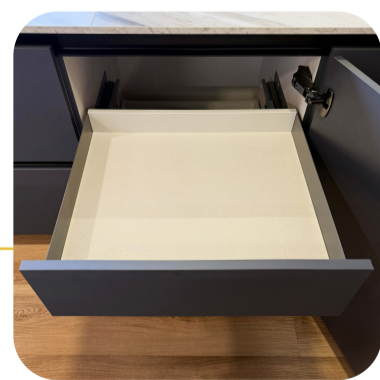

Escanea o da clic

80.000 ciclos de apertura. Certificación SGS.

Organización interior cajones IT-Atira

Proporciona mayor eficiencia y orden a tus muebles de cocina.

SKU	MARCA	DESCRIPCIÓN	EMPAQUE
1 9194621	Hettich	Orgastore 410 adaptador antracita IT-Atira.	Unidad
2 9194622	Hettich	Orgastore 410 separador antracita IT-Atira.	Unidad
3 9194616	Hettich	Barra transversal cajón interno /orgastore 410 2000 mm.	Unidad
4 9182250	Hettich	Orgastore 810 perfil 2000mm antracita.	Unidad
5 9182234	Hettich	Orgastore 810 adaptador antracita.	Unidad
6 9182231	Hettich	Orgastore 810/820 divisor antracita.	Unidad