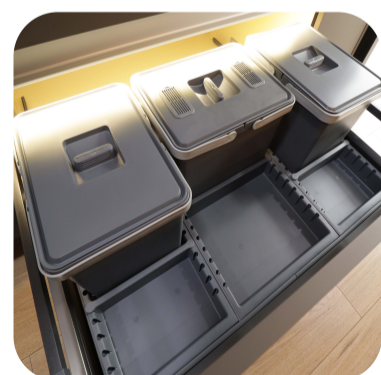

Kit de reciclaje Metrópolis 90cm.