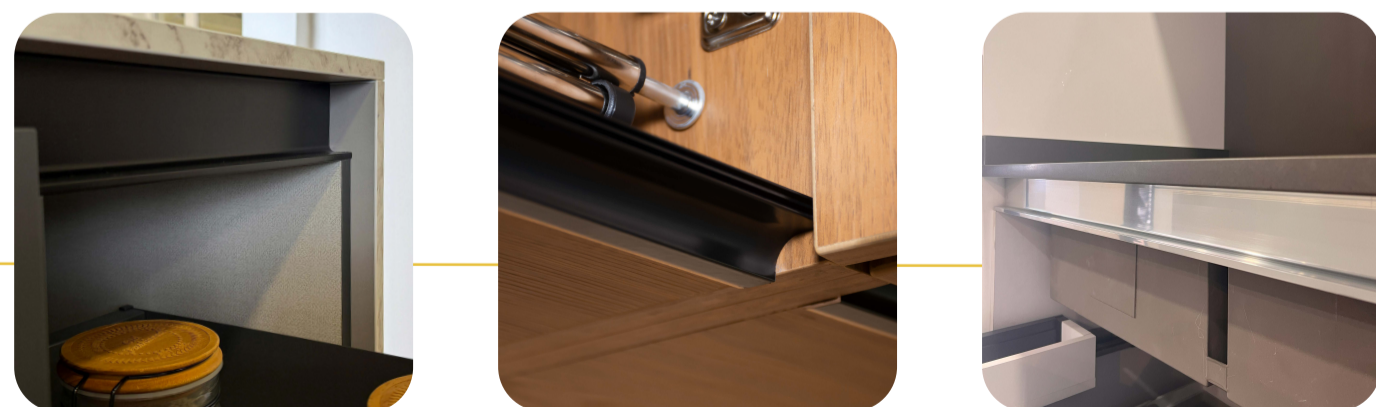

¿Estás interesado en estos productos? Escanea el código QR y obtén información más detallada. >>>

Escanea o da clic

Perfilería gola

Personaliza la apertura de muebles bajos o altos y despensas.

Gola mueble superior (aluminio y negro).