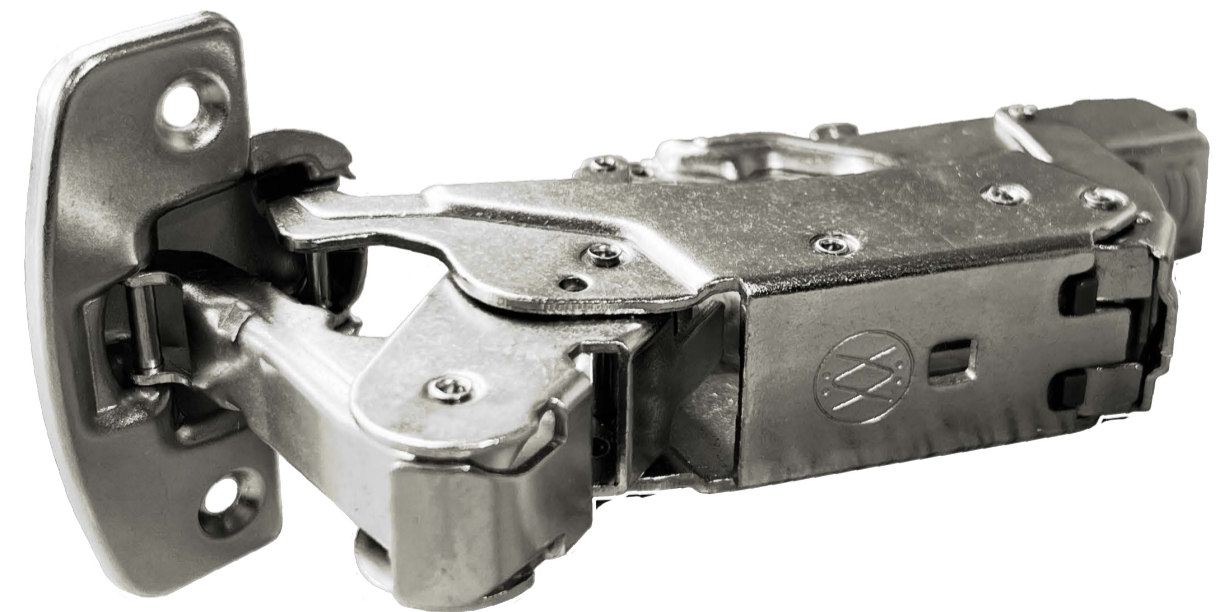

SKU	MARCA	DESCRIPCIÓN	EMPAQUE
0260893	Kautat	Bisagra Progressive parche cierre lento con taco 10mm/48mm.	Unidad
0261393	Kautat	Bisagra progressive 3D semiparche atornillar.	Unidad
0261493	Kautat	Bisagra progressive 3D embebida atornillar.	Unidad
0260793	Kautat	Bisagra Cenit 3D parche cierre golpe con taco 10mm/48mm.	Unidad
0260393	Kautat	Base Cenit/Progressive H2-taco 5mm + tornillos premontados.	Unidad
0263693	Kautat	Bisagra Progressive 3D parche atornillar 155°+base H0 atornillar.	Set

¿Estás interesado en estos productos? Escanea el código QR y obtén información más detallada. >>>

Escanea o da clic