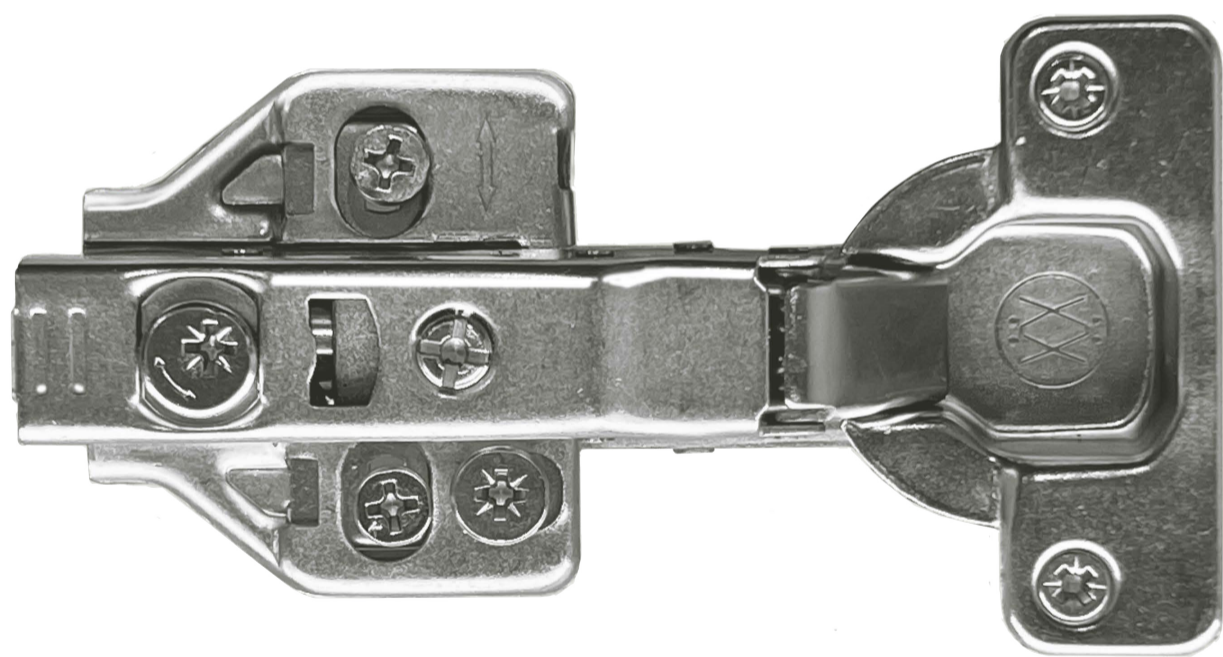

Bisagras Kautat

Diseño moderno y robusto para todo tipo de muebles.

50.000 ciclos de apertura. Certificación SGS.

Acero Niquelado.

Cierre Lento y de Golpe.