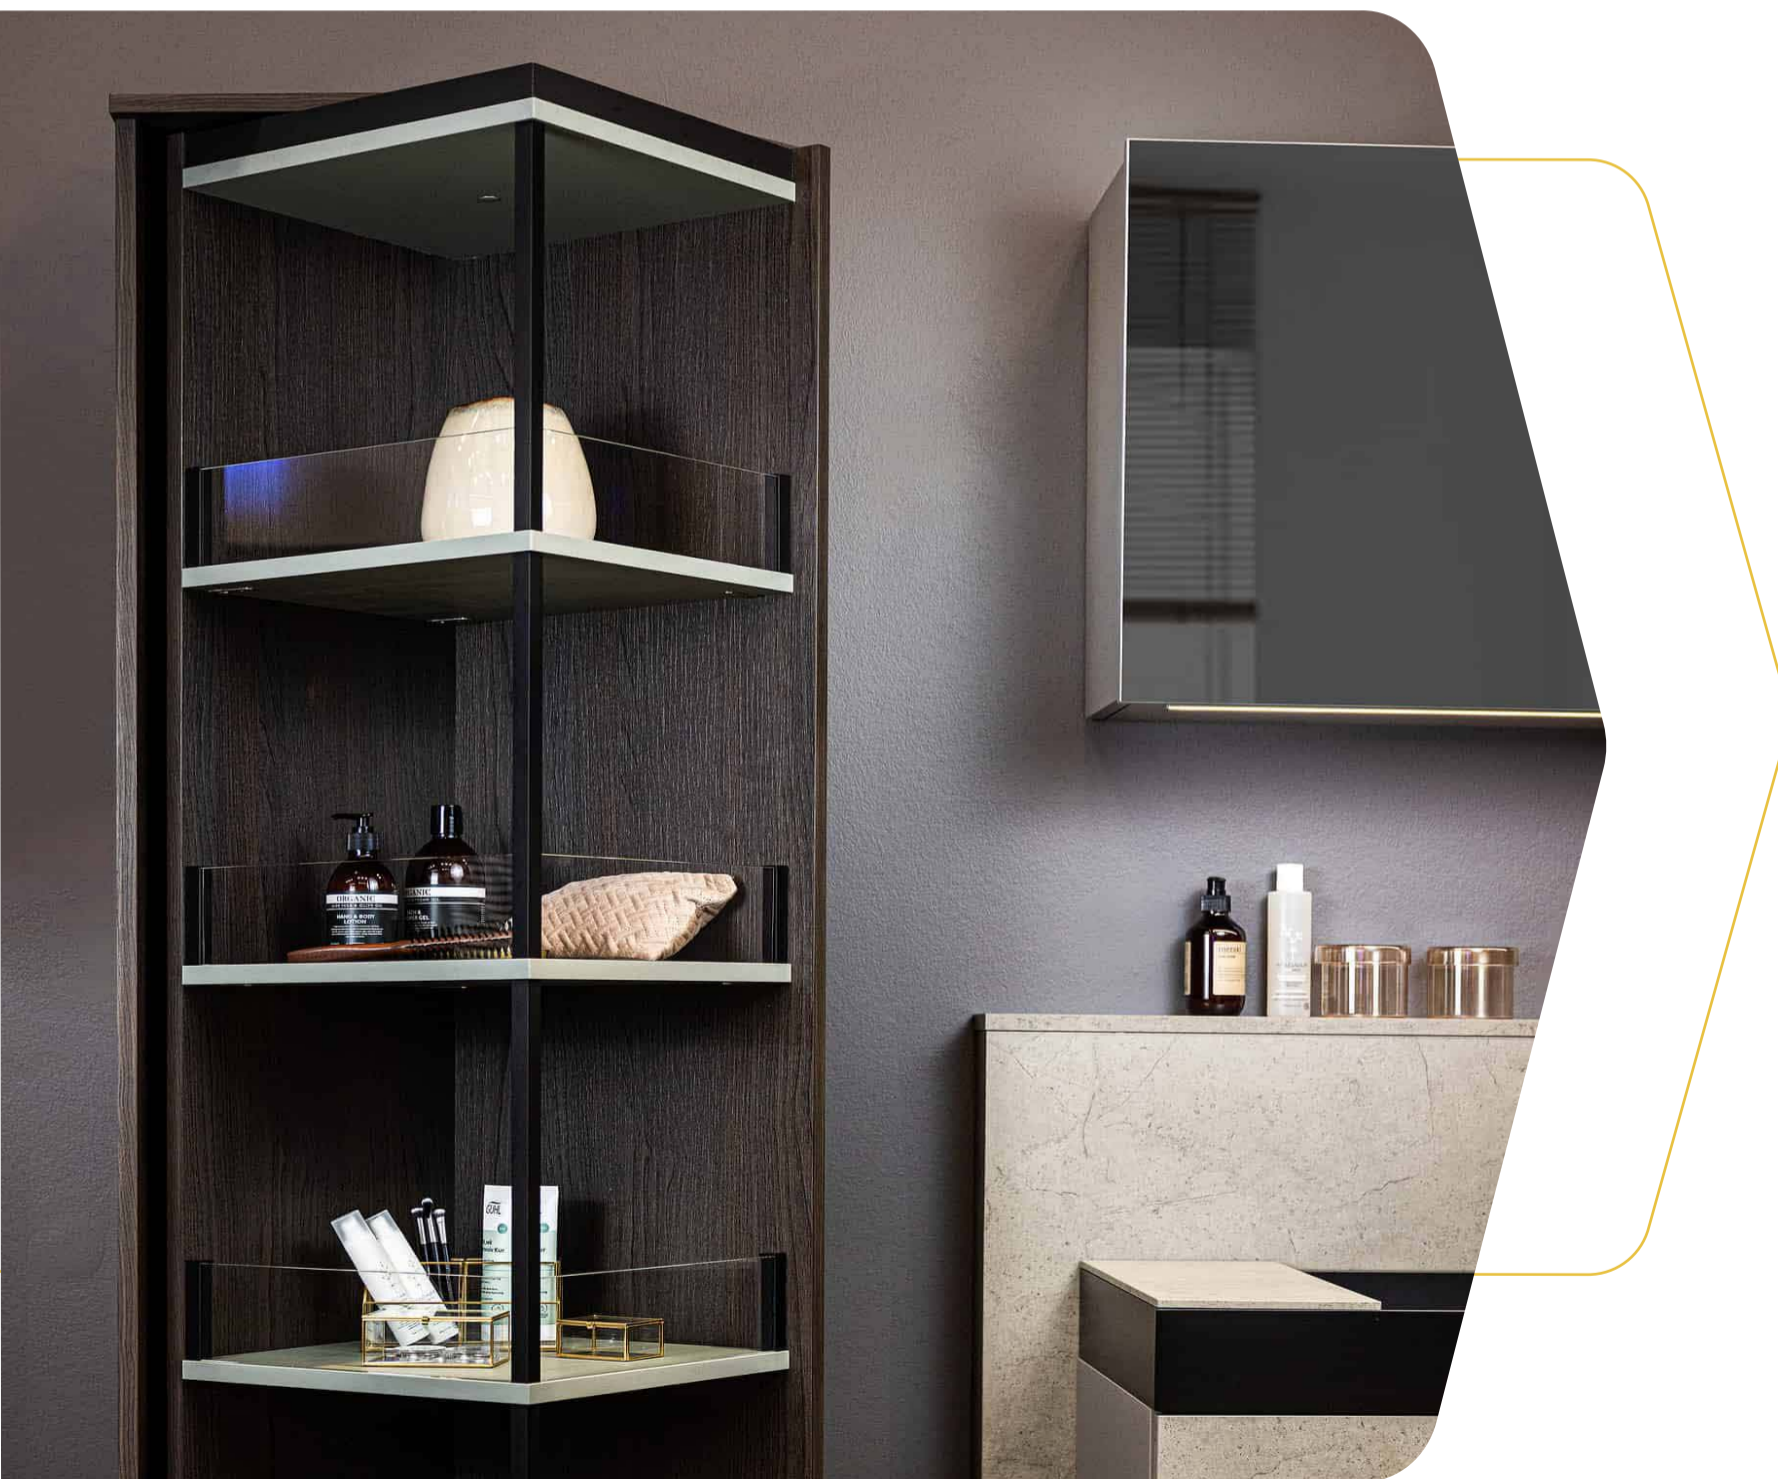

Furn Spin

Innovación que transforma el movimiento del mueble.

SKU	MARCA	DESCRIPCIÓN	EMPAQUE
9349288	Hettich	SET FurnSpin M RH (apertura derecha).	Set
9349287	Hettich	SET FurnSpin M LH (apertura izquierda).	Set

¿Estás interesado en estos productos? Escanea el código QR y obtén información más detallada. ▶▶▶

Escanea o da clic