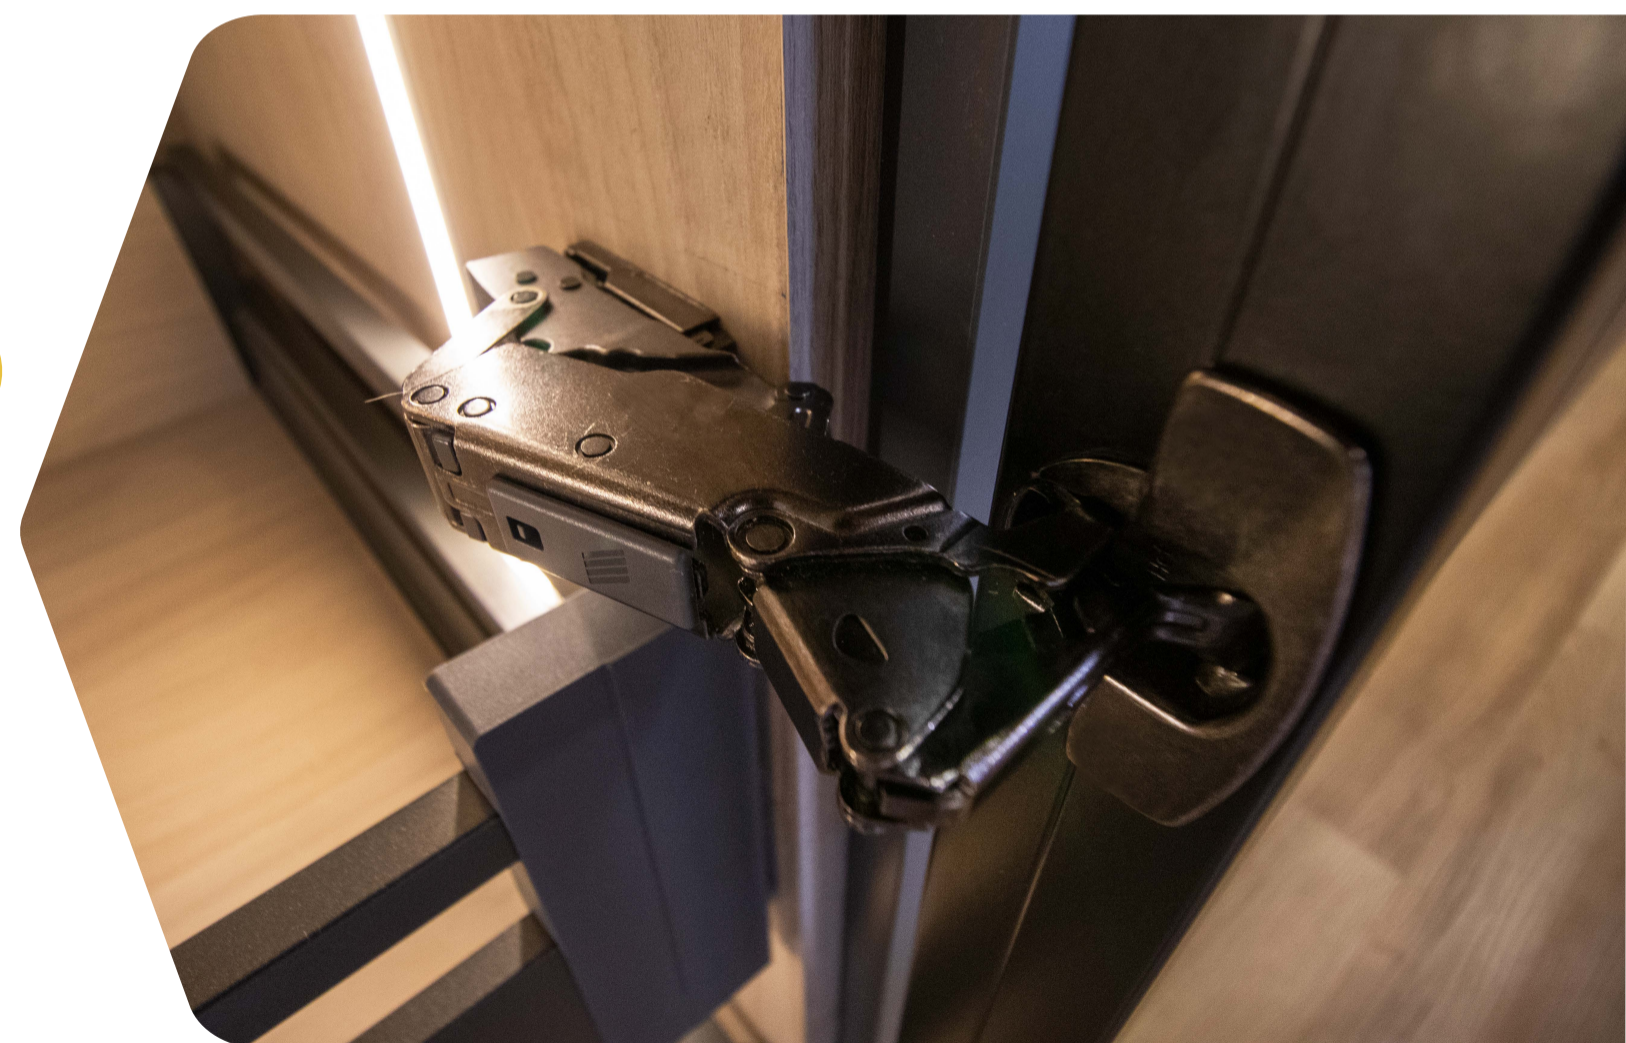

SKU	MARCA	DESCRIPCIÓN	EMPAQUE
9117735	Hettich	Bisagra parche Sensys Obsidian Black 110 cierre suave clip TH58.	Unidad
9091772	Hettich	Bisagra semi parche Sensys Obsidian Black 110 cierre suave clip TH58.	Unidad
9091774	Hettich	Bisagra parche Sensys Obsidian Black 110 negativa clip TH58.	Unidad
9091789	Hettich	Bisagra parche Sensys Obsidian Black 165 cierre suave clip TH58.	Unidad

¿Estás interesado en estos productos? Escanea el código QR y obtén información más detallada. >>>>

Escanea o da clic