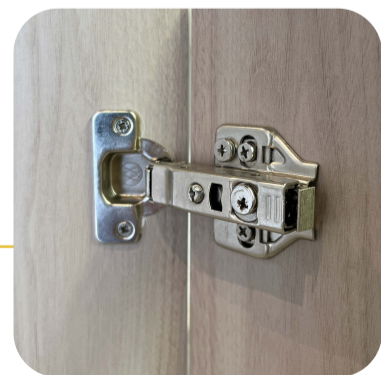

Bisagras Kautat

Diseño moderno y robusto para todo tipo de muebles.

50.000 ciclos de apertura. Certificación SGS.

Acero Niquelado.

Cierre Lento y de Golpe.