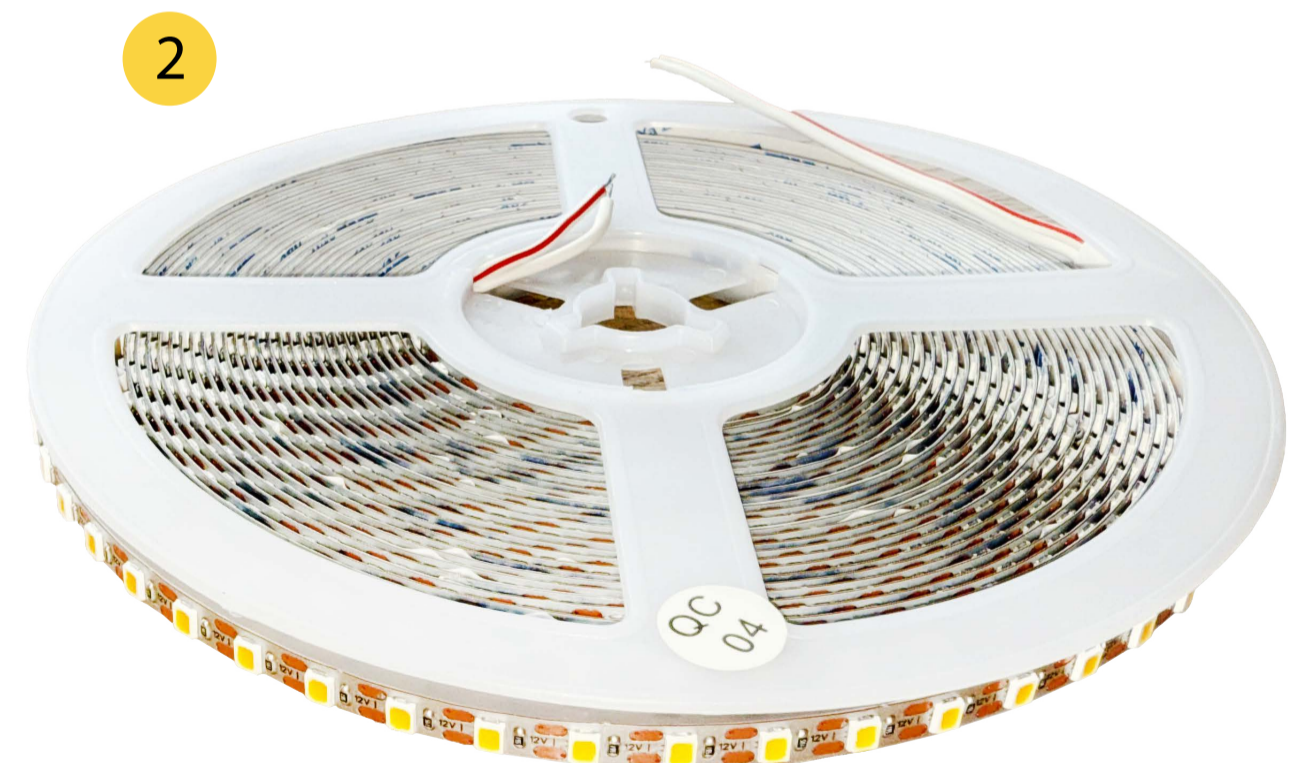

SKU	MARCA	DESCRIPCIÓN	EMPAQUE
1 HCLC20417	Hejercol	Cinta led 2835 3000k 12v 240l/m calida 5mt.	Rollo
1 HCLN20416	Hejercol	Cinta led 2835 4100k 12v 240l/m neutra 5mt.	Rollo
2 SMD3000	Hejercol	Cinta LED 3000K 120 X metro SMD2835 X 1mt.	Metro
2 SMD4000	Hejercol	Cinta LED 4000K 120 X metro SMD2835 X 1mt.	Metro

¿Estás interesado en estos productos? Escanea el código QR y obtén información más detallada. >>>

Escanea o da clic