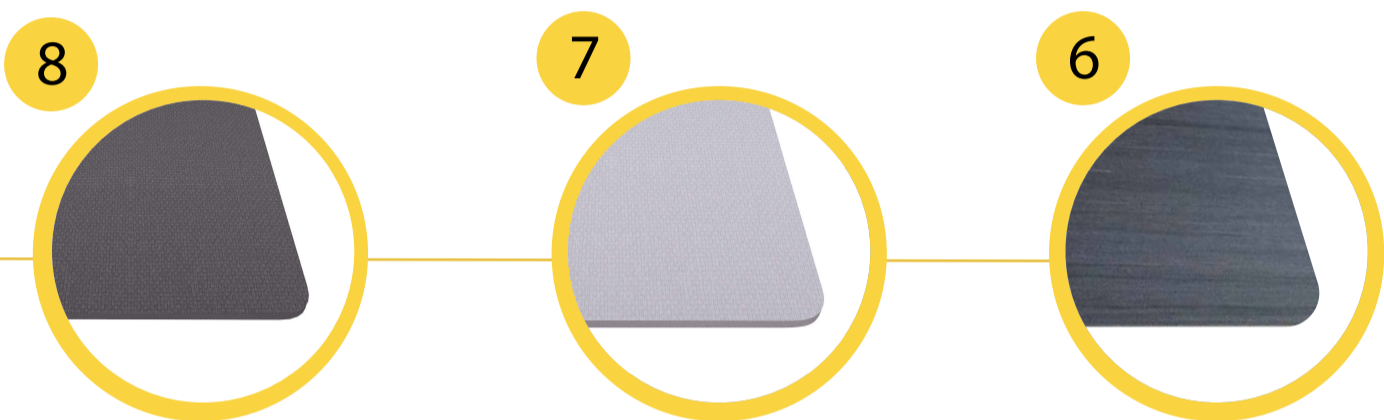

Organización interior - tapetes

Protección extra a cajones y entrepaños.

SKU	MARCA	DESCRIPCIÓN	EMPAQUE
1 7190305120	Agoform	Antideslizante Ago Tex gris 1125x473mm.	Unidad
2 7190300407	Agoform	Antideslizante Ago Tex antracita 1125x473mm.	Unidad
3 0304402	Kautat	Protector leather antracite 473mm x metro.	Metro
4 0331820	Kautat	Protector diamont grey 480mm ml x metro.	Metro
5 0315107	Kautat	Protector leather black 480mm ml x metro.	Metro
6 0302702	Kautat	Antideslizante Sack 1124 x 473 mm.	Unidad
7 0309420	Kautat	Protector Textil gris.	Metro
8 0300507	Kautat	Protector Textil antracita.	Metro

««« ¿Estás interesado en estos productos? Escanea el código QR y obtén información más detallada.