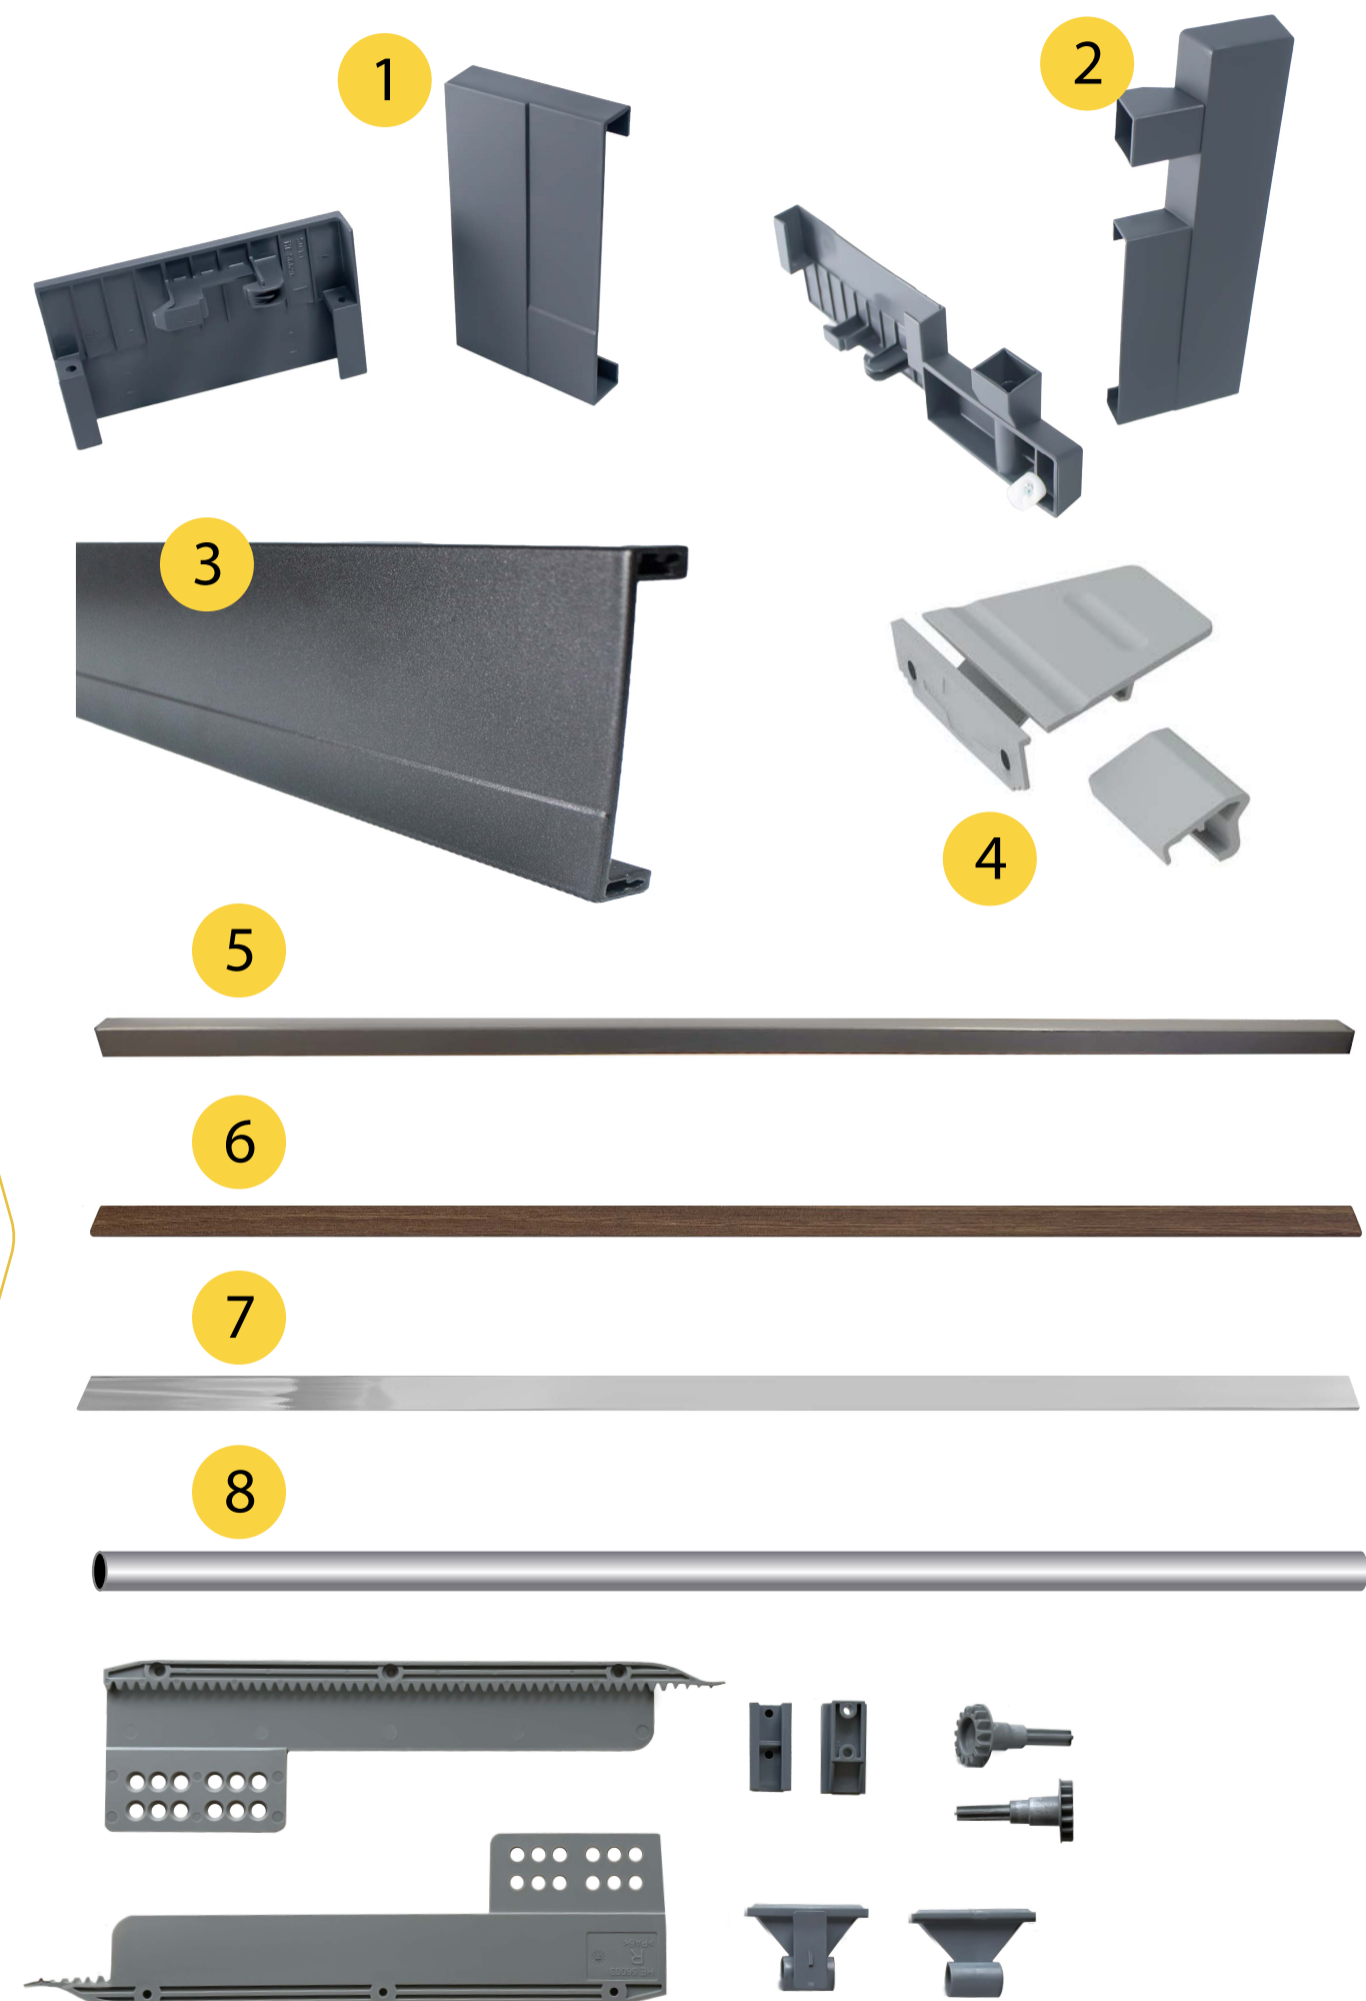

Nota: pregunta por la versión push to open en la profundidad 470.

¿Estás interesado en estos productos? Escanea el código QR y obtén información más detallada. >>>

Escanea o da clic

Complementos cajón interno IT-Atira

Complementos para cajones internos, partes y piezas para armar tu Kit.

SKU	MARCA	DESCRIPCIÓN	EMPAQUE
1 9196349	Hettich	Set conector frontal it-atira pando interno H70.	Juego
2 9293518	Hettich	Set conector frontal It-Atira alto interno H144.	Juego
3 9194766	Hettich	Frente aluminio H70 2000 mm It-Atira.	Unidad
4 9235837	Hettich	Mecanismo arrastre cajón pando interno It-Atira H70.	Unidad
5 9194616	Hettich	Barra transversal cajón interno 2000 mm.	Unidad
6 9240708	Hettich	Perfil decorativo Atira acabado nogal.	Unidad
7 9240706	Hettich	Perfil decorativo Atira acabado inoxidable.	Unidad
8 9079333	Hettich	Estabilizador lateral cajón Hettich 1200mm.	Set