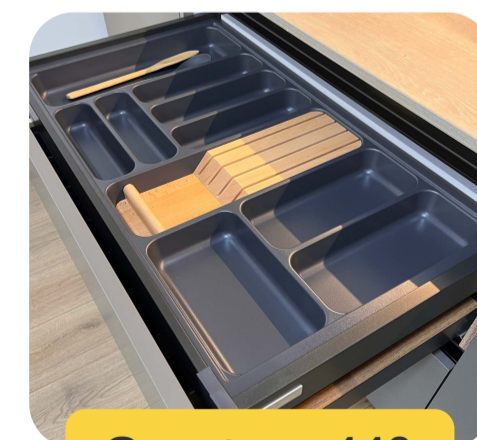

¿Estás interesado en estos productos? Escanea el código QR y obtén información más detallada. ▶▶▶

Escanea o da clic

Orgatray 740

Orgatray 440

Cuchillero
madera

Organización interior - Avantech You

Utensilios en su lugar. Optimización de espacios de manera eficiente y ordenada.