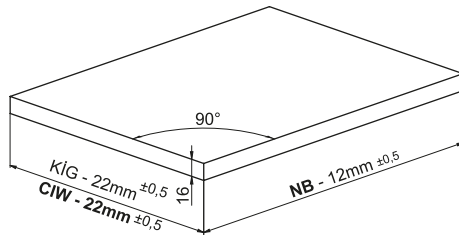

Çekmece Ölçüleri
Drawer Dimensions

Ahşap Çekmece Tabanı
Wooden Drawer Floor

Ahşap Arkalık
Wooden Backboard

Ön Panel
Front Panel

Ön Bordür Çubuğu
Front Gallery Railing