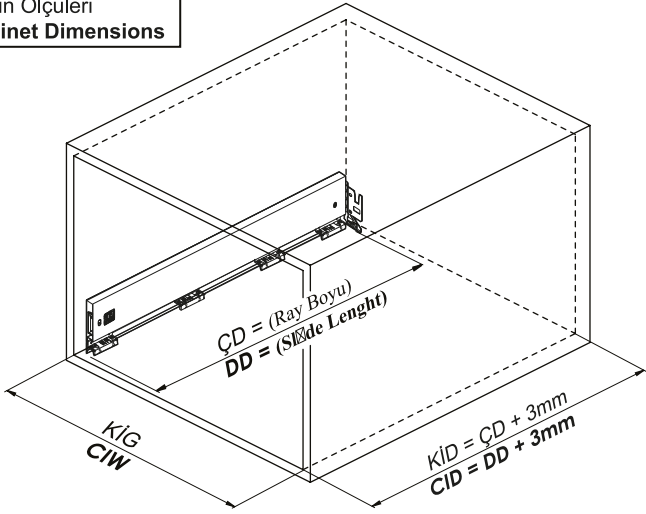

**Kabin Ölçüleri**  
**Cabinet Dimensions**

Kabin İç Genişliği	: KIG	Cabinet Internal Width	: CIW
Kabin İç Derinliği	: KİD	Cabinet Internal Depth	: CID
Çekmece Derinliği	: ÇD	Drawer Depth	: DD
Çekmece İç Genişliği	: ÇİG	Drawer Internal Width	: DIW
Nominal Boy (Ray boyu)	: NB	Nominal Length	: NL

**Parçalar**  
**Parts**

**Rayların Vida Konum Ölçüleri**  
**Screw Location for the Slides**

Rayı, koyu renk ile işaretlenmiş deliklerden vidalayınız.  
Screw the slide from marked holes.

**Çekmece Ölçüleri**  
**Drawer Dimensions**