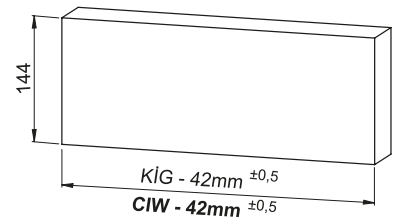

Çekmece Ölçüleri
Drawer Dimensions

Ahşap Çekmece Tabanı
Wooden Drawer Floor

Ahşap Arkalık
Wooden Backboard

Ön Panel
Front Panel