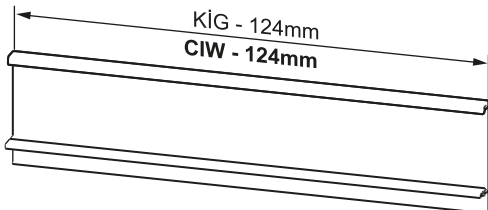

Çekmece Ölçüleri
Drawer Dimensions

Ahşap Çekmece Tabanı
Wooden Drawer Floor

Ahşap Arkalık
Wooden Backboard

Ön Panel
Front Panel

Ön Bordür Çubuğu
Front Gallery Railing