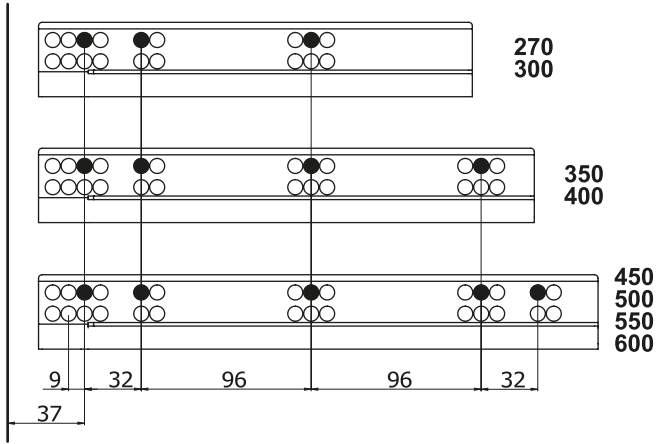

**Kabin Ölçüleri**  
**Cabinet Dimensions**

Kabin İç Genişliği	: KIG	Cabinet Internal Width	: CIW
Kabin İç Derinliği	: KİD	Cabinet Internal Depth	: CID
Çekmece Derinliği	: ÇD	Drawer Depth	: DD
Çekmece İç Genişliği	: ÇİG	Drawer Internal Width	: DIW
Nominal Boy (Ray boyu)	: NB	Nominal Length	: NL

**Parçalar**  
**Parts**

**Rayların Vida Konum Ölçüleri**  
**Screw Location for the Slides**

Rayı, koyu renk ile işaretlenmiş deliklerden vidalayınız.  
Screw the slide from marked holes.

**Çekmece Ölçüleri**  
**Drawer Dimensions**