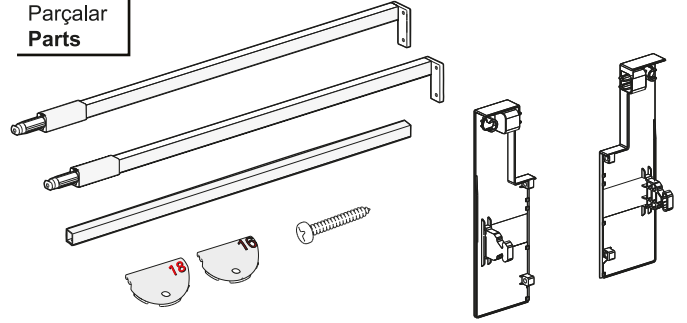

**Kabin Ölçüleri**  
**Cabinet Dimensions**

Kabin İç Genişliği	: KIG	Cabinet Internal Width	: CIW
Kabin İç Derinliği	: KİD	Cabinet Internal Depth	: CID
Çekmece Derinliği	: ÇD	Drawer Depth	: DD
Çekmece İç Genişliği	: ÇİG	Drawer Internal Width	: DIW
Nominal Boy (Ray boyu)	: NB	Nominal Length	: NL

**Parçalar**  
**Parts**

**Rayların Vida Konum Ölçüleri**  
**Screw Location for the Slides**

Rayı, koyu renk ile işaretlenmiş deliklerden vidalayınız.  
Screw the slide from marked holes.

**Çekmece Ölçüleri**  
**Drawer Dimensions**