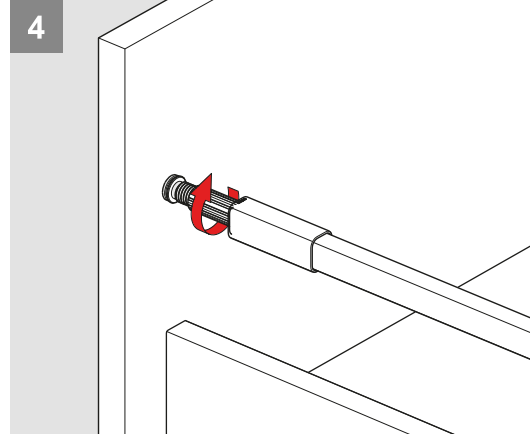

Parçalar / Parts

*Montaj sıralamasında H:58 Yanak referans alınmıştır. / Height 58 side panel has been taken as a reference for assembly instructions.

Teknik Ölçüler / Technical Dimensions

***H:58**

***H:144**

Arka Ahşap / Wooden Backboard

1

PZ1 uçlu tornavida ile vidalayınız.
Make PZ2 screwdriver.

2.

2

3

4

Ayar / Adjustment