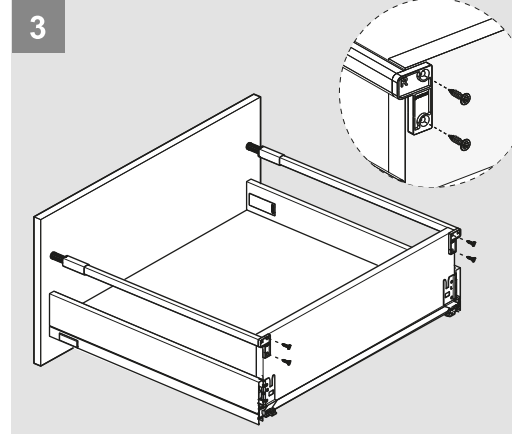

Parçalar / Parts

*Montaj sıralamasında H:58 Yanak referans alınmıştır. / Height 58 side panel has been taken as a reference for assembly instructions.

Teknik Ölçüler / Technical Dimensions

***H:58**

***H:144**

Arka Ahşap / Wooden Backboard

1

PZ1 uçlu tornavida ile vidalayınız.
Make PZ2 screwdriver.

2.

2

3

4

Ayar / Adjustment