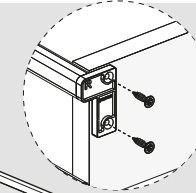

Montaj Videosu
Assembly Movie

Parçalar / Parts

1

PZ1 uçlu tornavida ile vidalayınız.
Make PZ1 screwdriver.

2

*Montaj sıralamasında H:58 Yanak referans alınmıştır. / Height 58 side panel has been taken as a reference for assembly instructions.

Teknik Ölçüler / Technical Dimensions

***H:58**

***H:144**

Arka Ahşap / Wooden Backboard

3

4

Ayar / Adjustment

Montaj Videosu
Assembly Movie

Parçalar / Parts

*Montaj sıralamasında H:58 Yanak referans alınmıştır. / Height 58 side panel has been taken as a reference for assembly instructions.

Teknik Ölçüler / Technical Dimensions

***H:58**

***H:144**