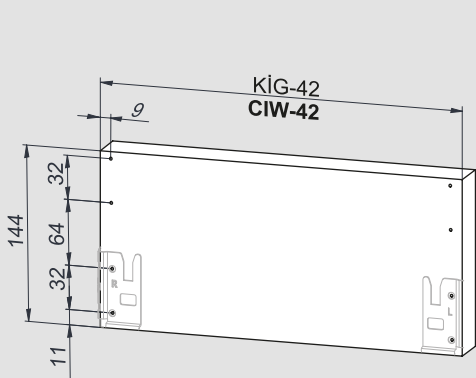

Arka Ahşap / Wooden Backboard