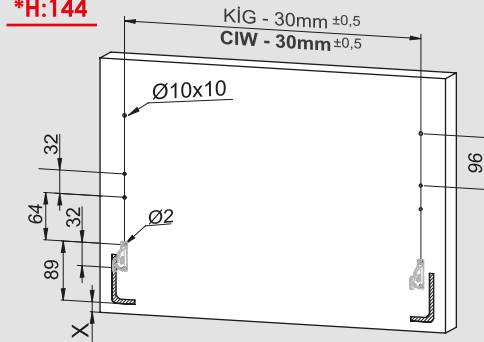

Teknik Ölçüler / Technical Dimensions

***H:58**

***H:144**

Arka Ahşap / Wooden Backboard

3

4

Ayar / Adjustment

Montaj Videosu
Assembly Movie

Parçalar / Parts

*Montaj sıralamasında H:58 Yanak referans alınmıştır. / Height 58 side panel has been taken as a reference for assembly instructions.

Teknik Ölçüler / Technical Dimensions

***H:58**

***H:144**