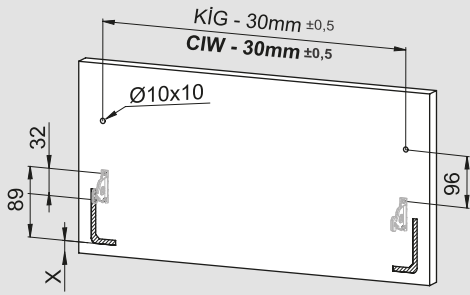

Montaj Videosu
Assembly Movie

Parçalar / Parts

1

PZ1 uçlu tornavida ile vidalayınız.
Make PZ1 screwdriver.

2

*Montaj sıralamasında H:58 Yanak referans alınmıştır. / Height 58 side panel has been taken as a reference for assembly instructions.

Teknik Ölçüler / Technical Dimensions

***H:58**

***H:144**

Arka Ahşap / Wooden Backboard

3

4

Ayar / Adjustment

Montaj Videosu
Assembly Movie

Parçalar / Parts

*Montaj sıralamasında H:58 Yanak referans alınmıştır. / Height 58 side panel has been taken as a reference for assembly instructions.

Teknik Ölçüler / Technical Dimensions

***H:58**

***H:144**