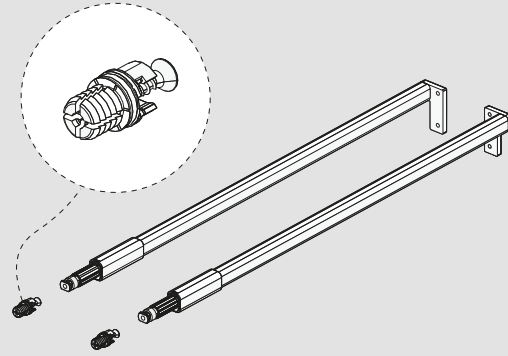

Montaj Videosu
Assembly Movie

Parçalar / Parts

1

PZ1 uçlu tornavida ile vidalayınız.
Make PZ1 screwdriver.

2

*Montaj sıralamasında H:58 Yanak referans alınmıştır. / Height 58 side panel has been taken as a reference for assembly instructions.

Teknik Ölçüler / Technical Dimensions

***H:58**

***H:144**

Arka Ahşap / Wooden Backboard

3

4

Ayar / Adjustment

Montaj Videosu
Assembly Movie

Parçalar / Parts

*Montaj sıralamasında H:58 Yanak referans alınmıştır. / Height 58 side panel has been taken as a reference for assembly instructions.

Teknik Ölçüler / Technical Dimensions

***H:58**

***H:144**