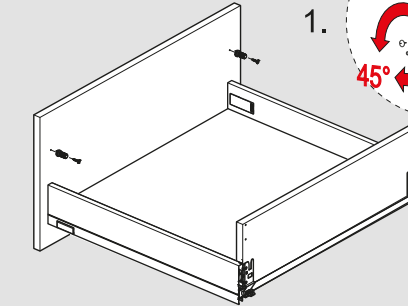

Montaj Videosu
Assembly Movie

Parçalar / Parts

1

PZ1 uçlu tornavida ile vidalayınız.
Make PZ1 screwdriver.

2

*Montaj sıralamasında H:58 Yanak referans alınmıştır. / Height 58 side panel has been taken as a reference for assembly instructions.

Teknik Ölçüler / Technical Dimensions

***H:58**

***H:144**

Arka Ahşap / Wooden Backboard

3

4

Ayar / Adjustment

Montaj Videosu
Assembly Movie

Parçalar / Parts

*Montaj sıralamasında H:58 Yanak referans alınmıştır. / Height 58 side panel has been taken as a reference for assembly instructions.

Teknik Ölçüler / Technical Dimensions

***H:58**

***H:144**