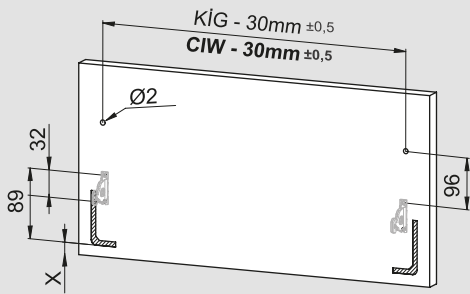

Montaj Videosu
Assembly Movie

Parçalar / Parts

1

PZ1 uçlu tornavida ile vidalayınız.
Make PZ1 screwdriver.

2

*Montaj sıralamasında H:58 Yanak referans alınmıştır. / Height 58 side panel has been taken as a reference for assembly instructions.

Teknik Ölçüler / Technical Dimensions

***H:58**

***H:144**

Arka Ahşap / Wooden Backboard

3

4

Ayar / Adjustment

Montaj Videosu
Assembly Movie

Parçalar / Parts

*Montaj sıralamasında H:58 Yanak referans alınmıştır. / Height 58 side panel has been taken as a reference for assembly instructions.

Teknik Ölçüler / Technical Dimensions

***H:58**

***H:144**