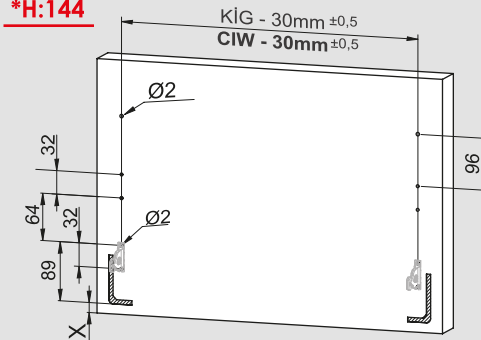

Montaj Videosu
Assembly Movie

Parçalar / Parts

1

PZ1 uçlu tornavida ile vidalayınız.
Make PZ1 screwdriver.

2

*Montaj sıralamasında H:58 Yanak referans alınmıştır. / Height 58 side panel has been taken as a reference for assembly instructions.

Teknik Ölçüler / Technical Dimensions

***H:58**

***H:144**

Arka Ahşap / Wooden Backboard

3

4

Ayar / Adjustment

Montaj Videosu
Assembly Movie

Parçalar / Parts

*Montaj sıralamasında H:58 Yanak referans alınmıştır. / Height 58 side panel has been taken as a reference for assembly instructions.

Teknik Ölçüler / Technical Dimensions

***H:58**

***H:144**