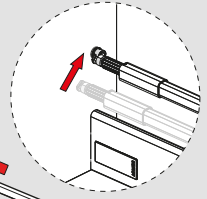

Montaj Videosu
Assembly Movie

Parçalar / Parts

1

PZ1 uçlu tornavida ile vidalayınız.
Make PZ1 screwdriver.

2

*Montaj sıralamasında H:58 Yanak referans alınmıştır. / Height 58 side panel has been taken as a reference for assembly instructions.

Teknik Ölçüler / Technical Dimensions

***H:58**

***H:144**

Arka Ahşap / Wooden Backboard

3

4

Ayar / Adjustment

Montaj Videosu
Assembly Movie

Parçalar / Parts

*Montaj sıralamasında H:58 Yanak referans alınmıştır. / Height 58 side panel has been taken as a reference for assembly instructions.

Teknik Ölçüler / Technical Dimensions

***H:58**

***H:144**