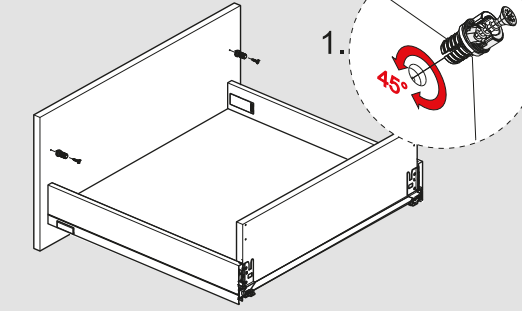

1

PZ1 uçlu tornavida ile vidalayınız.
Make PZ2 screwdriver.