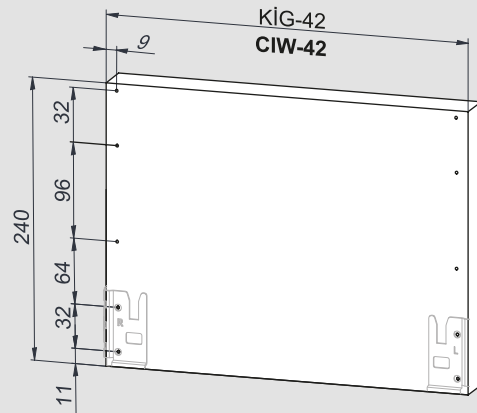

Arka Ahşap / Wooden Backboard