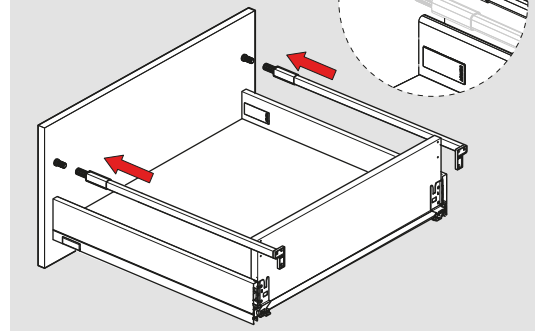

Montaj Videosu
Assembly Movie

Parçalar / Parts

1

PZ1 uçlu tornavida ile vidalayınız.
Make PZ1 screwdriver.

2

*Montaj sıralamasında H:58 Yanak referans alınmıştır. / Height 58 side panel has been taken as a reference for assembly instructions.

Teknik Ölçüler / Technical Dimensions

***H:58**

***H:144**

Arka Ahşap / Wooden Backboard

3

4

Ayar / Adjustment

Montaj Videosu
Assembly Movie

Parçalar / Parts

*Montaj sıralamasında H:58 Yanak referans alınmıştır. / Height 58 side panel has been taken as a reference for assembly instructions.

Teknik Ölçüler / Technical Dimensions

***H:58**

***H:144**