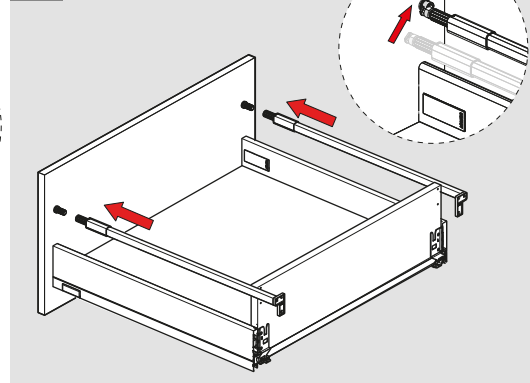

Parçalar / Parts

*Montaj sıralamasında H:58 Yanak referans alınmıştır. / Height 58 side panel has been taken as a reference for assembly instructions.

Teknik Ölçüler / Technical Dimensions

***H:58**

***H:144**

Arka Ahşap / Wooden Backboard

1

PZ1 uçlu tornavida ile vidalayınız.
Make PZ2 screwdriver.

2.

2

3

4

Ayar / Adjustment