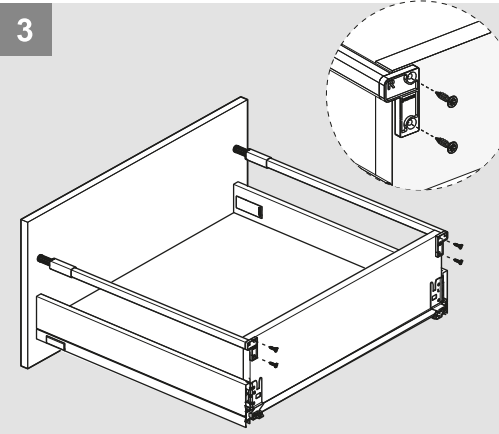

Montaj Videosu
Assembly Movie

Parçalar / Parts

1

PZ1 uçlu tornavida ile vidalayınız.
Make PZ1 screwdriver.

2

*Montaj sıralamasında H:58 Yanak referans alınmıştır. / Height 58 side panel has been taken as a reference for assembly instructions.

Teknik Ölçüler / Technical Dimensions

***H:58**

***H:144**

Arka Ahşap / Wooden Backboard

3

4

Ayar / Adjustment

Montaj Videosu
Assembly Movie

Parçalar / Parts

*Montaj sıralamasında H:58 Yanak referans alınmıştır. / Height 58 side panel has been taken as a reference for assembly instructions.

Teknik Ölçüler / Technical Dimensions

***H:58**

***H:144**