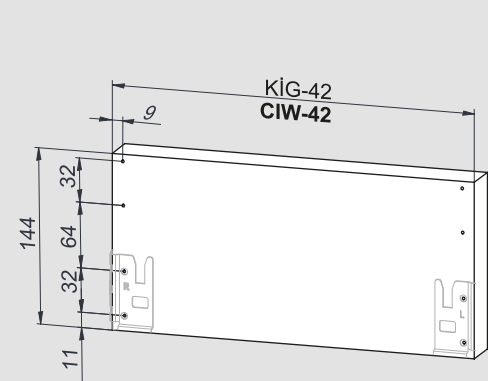

Montaj Videosu
Assembly Movie

Parçalar / Parts

1

PZ1 uçlu tornavida ile vidalayınız.
Make PZ1 screwdriver.

2

*Montaj sıralamasında H:58 Yanak referans alınmıştır. / Height 58 side panel has been taken as a reference for assembly instructions.

Teknik Ölçüler / Technical Dimensions

***H:58**

***H:144**

Arka Ahşap / Wooden Backboard

3

4

Ayar / Adjustment

Montaj Videosu
Assembly Movie

Parçalar / Parts

*Montaj sıralamasında H:58 Yanak referans alınmıştır. / Height 58 side panel has been taken as a reference for assembly instructions.

Teknik Ölçüler / Technical Dimensions

***H:58**

***H:144**