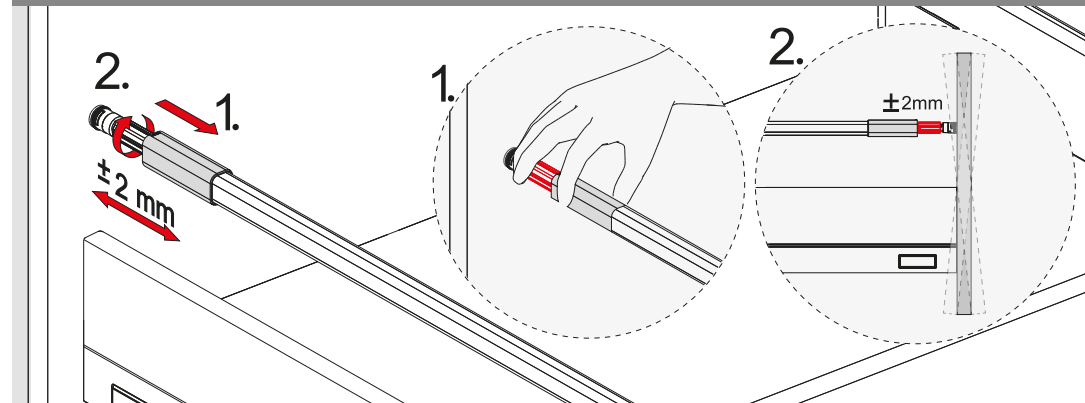

Montaj Videosu
Assembly Movie

Parçalar / Parts

1

PZ1 uçlu tornavida ile vidalayınız.
Make PZ1 screwdriver.

2

*Montaj sıralamasında H:58 Yanak referans alınmıştır. / Height 58 side panel has been taken as a reference for assembly instructions.

Teknik Ölçüler / Technical Dimensions

***H:58**

***H:144**

Arka Ahşap / Wooden Backboard

3

4

Ayar / Adjustment

Montaj Videosu
Assembly Movie

Parçalar / Parts

*Montaj sıralamasında H:58 Yanak referans alınmıştır. / Height 58 side panel has been taken as a reference for assembly instructions.

Teknik Ölçüler / Technical Dimensions

***H:58**

***H:144**