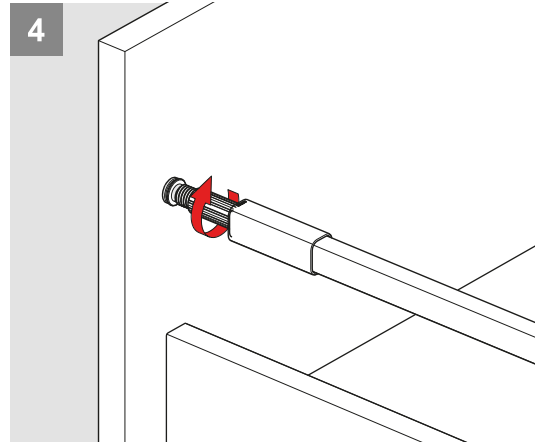

Montaj Videosu
Assembly Movie

Parçalar / Parts

1

PZ1 uçlu tornavida ile vidalayınız.
Make PZ1 screwdriver.

2

*Montaj sıralamasında H:58 Yanak referans alınmıştır. / Height 58 side panel has been taken as a reference for assembly instructions.

Teknik Ölçüler / Technical Dimensions

***H:58**

***H:144**

Arka Ahşap / Wooden Backboard

3

4

Ayar / Adjustment

Montaj Videosu
Assembly Movie

Parçalar / Parts

*Montaj sıralamasında H:58 Yanak referans alınmıştır. / Height 58 side panel has been taken as a reference for assembly instructions.

Teknik Ölçüler / Technical Dimensions

***H:58**

***H:144**