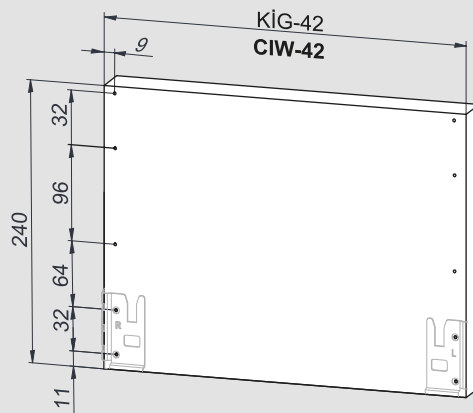

Montaj Videosu
Assembly Movie

Parçalar / Parts

1

PZ1 uçlu tornavida ile vidalayınız.
Make PZ1 screwdriver.

2

*Montaj sıralamasında H:58 Yanak referans alınmıştır. / Height 58 side panel has been taken as a reference for assembly instructions.

Teknik Ölçüler / Technical Dimensions

***H:58**

***H:144**

Arka Ahşap / Wooden Backboard

3

4

Ayar / Adjustment

Montaj Videosu
Assembly Movie

Parçalar / Parts

*Montaj sıralamasında H:58 Yanak referans alınmıştır. / Height 58 side panel has been taken as a reference for assembly instructions.

Teknik Ölçüler / Technical Dimensions

***H:58**

***H:144**