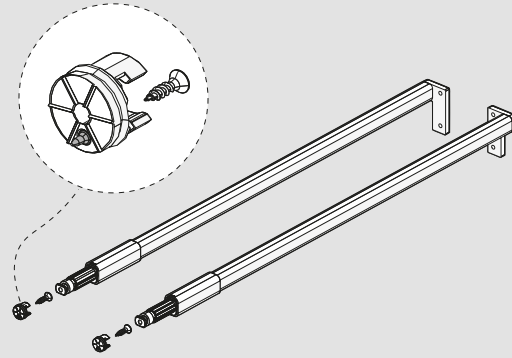

Montaj Videosu
Assembly Movie

Parçalar / Parts

1

PZ1 uçlu tornavida ile vidalayınız.
Make PZ1 screwdriver.

2

*Montaj sıralamasında H:58 Yanak referans alınmıştır. / Height 58 side panel has been taken as a reference for assembly instructions.

Teknik Ölçüler / Technical Dimensions

***H:58**

***H:144**

Arka Ahşap / Wooden Backboard

3

4

Ayar / Adjustment

Montaj Videosu
Assembly Movie

Parçalar / Parts

*Montaj sıralamasında H:58 Yanak referans alınmıştır. / Height 58 side panel has been taken as a reference for assembly instructions.

Teknik Ölçüler / Technical Dimensions

***H:58**

***H:144**